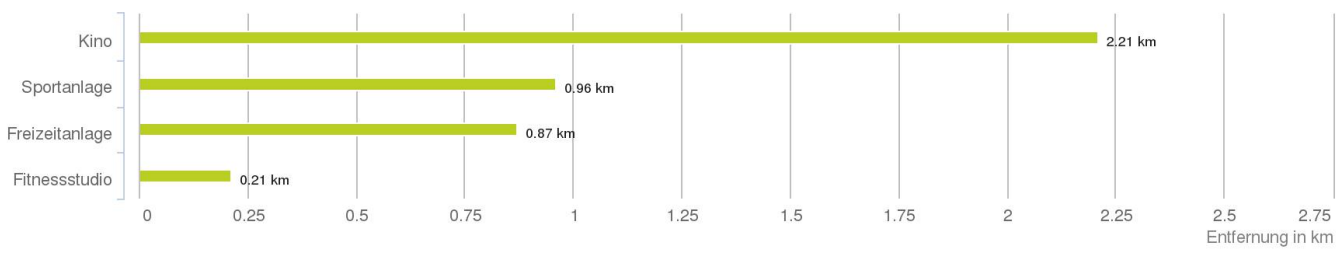

Lageanalyse

Groxstraße 11, 6800 Feldkirch

Distanzen zu den Nahversorgungseinrichtungen

Distanzen zu den Nahversorgungseinrichtungen

Distanzen zu den Ausgehenrichtungen

Distanzen zu den Bildungseinrichtungen

Distanzen zu den Kultureinrichtungen

Distanzen zu den Freizeiteinrichtungen

Distanzen zu Ärzten

Distanzen zu Gesundheitseinrichtungen

Distanzen zu Einrichtungen des öffentlichen Verkehrs

Änderungen vorbehalten