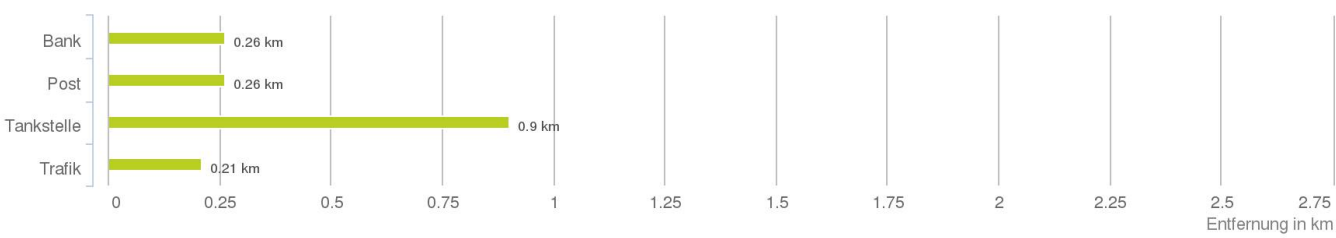

Lageanalyse

Groxstraße 11, 6800 Feldkirch

Distanzen zu den Nahversorgungseinrichtungen

Distanzen zu den Nahversorgungseinrichtungen

Distanzen zu den Ausgehenrichtungen

Distanzen zu den Bildungseinrichtungen