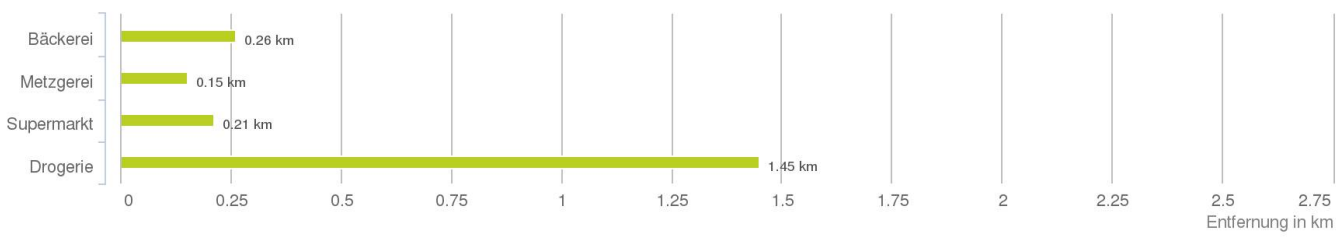

Lageanalyse

Groxstraße 11, 6800 Feldkirch

Distanzen zu den Nahversorgungseinrichtungen

Distanzen zu den Nahversorgungseinrichtungen

Distanzen zu den Ausgehenrichtungen

Distanzen zu den Bildungseinrichtungen