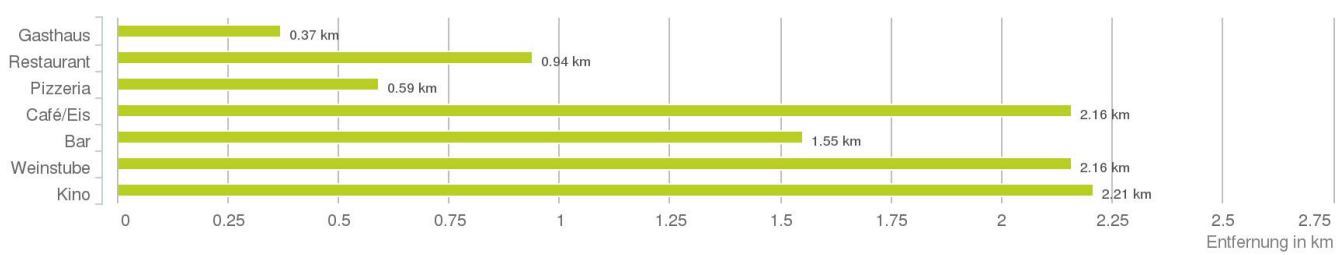

Lageanalyse

Groxstraße 11, 6800 Feldkirch

Distanzen zu den Nahversorgungseinrichtungen

Distanzen zu den Nahversorgungseinrichtungen

Distanzen zu den Ausgehenrichtungen

Distanzen zu den Bildungseinrichtungen

Distanzen zu den Kultureinrichtungen

Distanzen zu den Freizeiteinrichtungen

Distanzen zu Ärzten

Distanzen zu Gesundheitseinrichtungen

Distanzen zu Einrichtungen des öffentlichen Verkehrs

Änderungen vorbehalten