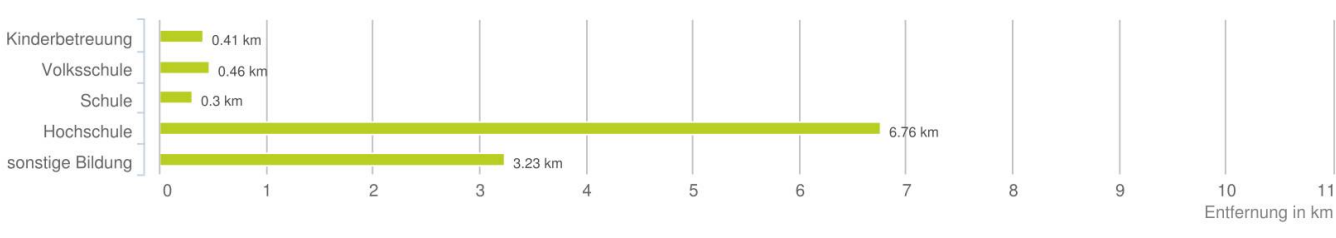

Lageanalyse

Am Böhler 23c, 6890 Lustenau

Distanzen zu den Nahversorgungseinrichtungen

Distanzen zu den Nahversorgungseinrichtungen

Distanzen zu den Ausgehenrichtungen

Distanzen zu den Bildungseinrichtungen