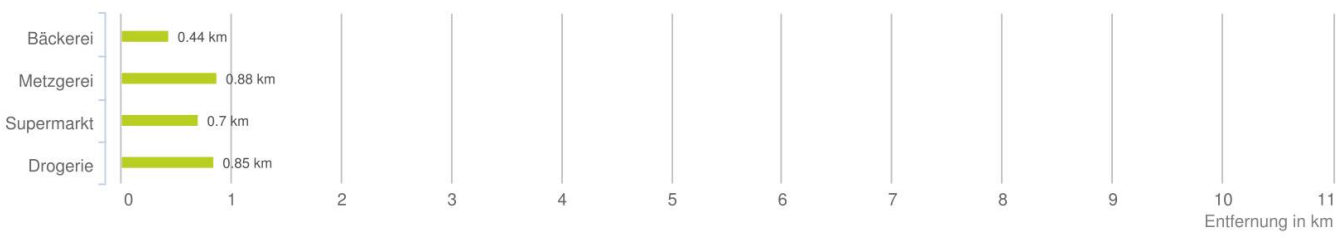

Lageanalyse

Am Böhler 23c, 6890 Lustenau

Distanzen zu den Nahversorgungseinrichtungen

Distanzen zu den Nahversorgungseinrichtungen

Distanzen zu den Ausgehenrichtungen

Distanzen zu den Bildungseinrichtungen

Distanzen zu den Kultureinrichtungen

Distanzen zu den Freizeiteinrichtungen

Distanzen zu Ärzten

Distanzen zu Gesundheitseinrichtungen

Distanzen zu Einrichtungen des öffentlichen Verkehrs

Änderungen vorbehalten