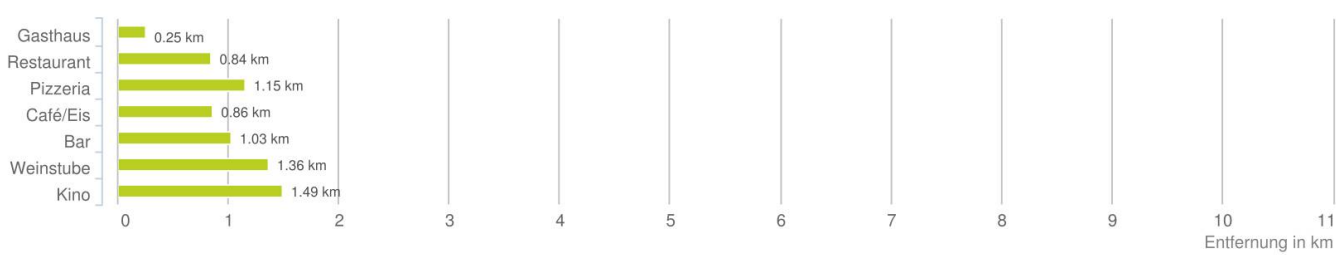

Lageanalyse

Am Böhler 23c, 6890 Lustenau

Distanzen zu den Nahversorgungseinrichtungen

Distanzen zu den Nahversorgungseinrichtungen

Distanzen zu den Ausgehenrichtungen

Distanzen zu den Bildungseinrichtungen

Distanzen zu den Kultureinrichtungen

Distanzen zu den Freizeiteinrichtungen

Distanzen zu Ärzten

Distanzen zu Gesundheitseinrichtungen

Distanzen zu Einrichtungen des öffentlichen Verkehrs

Änderungen vorbehalten