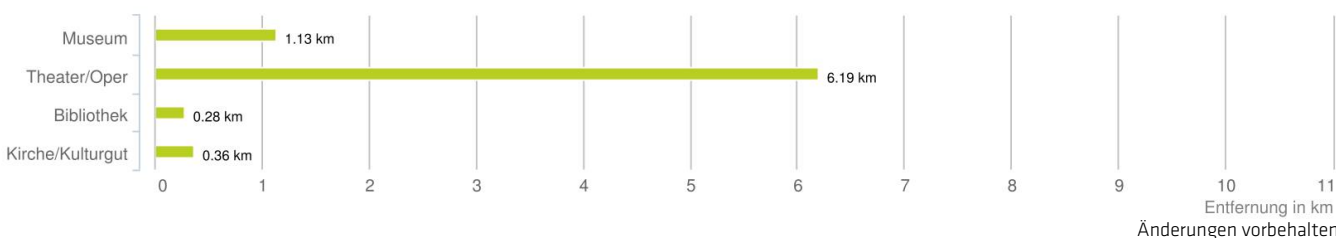

Distanzen zu den Kultureinrichtungen