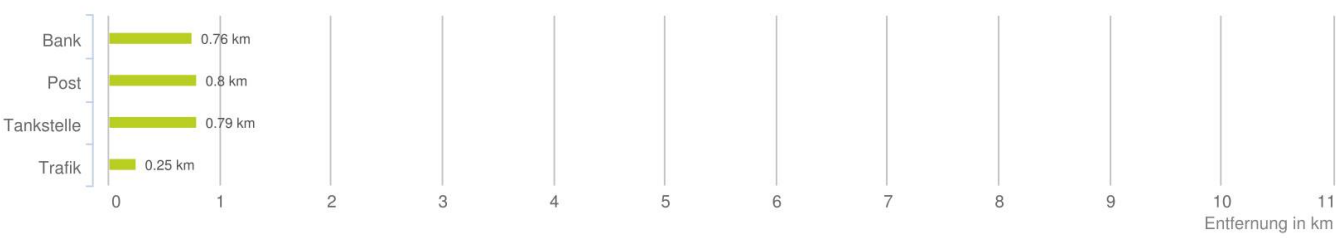

Lageanalyse

Am Böhler 23c, 6890 Lustenau

Distanzen zu den Nahversorgungseinrichtungen

Distanzen zu den Nahversorgungseinrichtungen

Distanzen zu den Ausgehenrichtungen

Distanzen zu den Bildungseinrichtungen