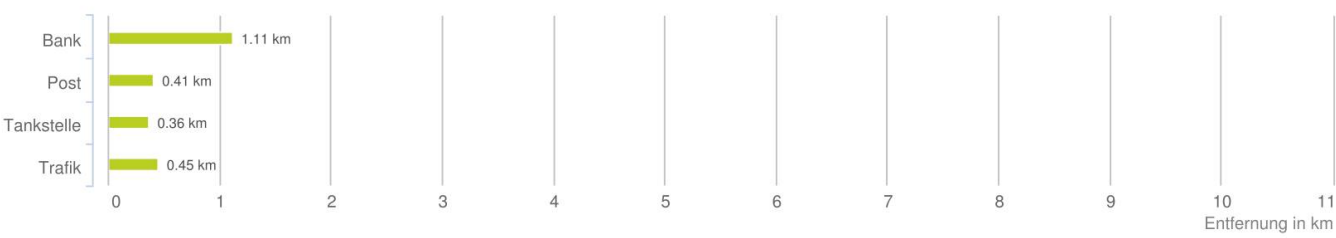

Lageanalyse

Im Schüler 9, 6719 Bludesch

Distanzen zu den Nahversorgungseinrichtungen

Distanzen zu den Nahversorgungseinrichtungen

Distanzen zu den Ausgehenrichtungen

Distanzen zu den Bildungseinrichtungen

Distanzen zu den Kultureinrichtungen