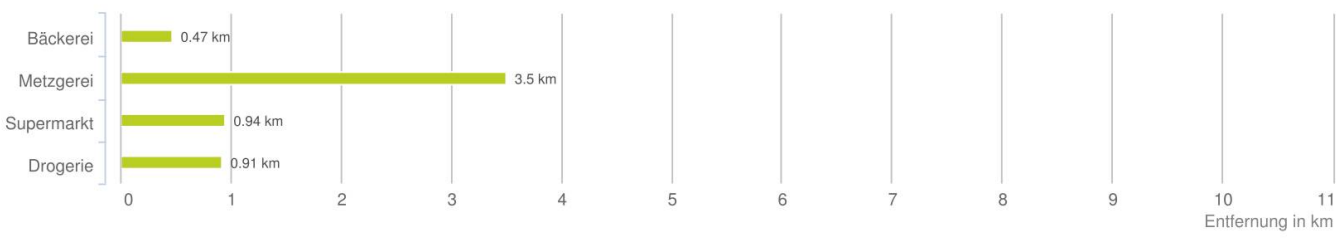

Lageanalyse

Im Schüler 9, 6719 Bludesch

Distanzen zu den Nahversorgungseinrichtungen

Distanzen zu den Nahversorgungseinrichtungen

Distanzen zu den Ausgehenrichtungen

Distanzen zu den Bildungseinrichtungen

Distanzen zu den Kultureinrichtungen