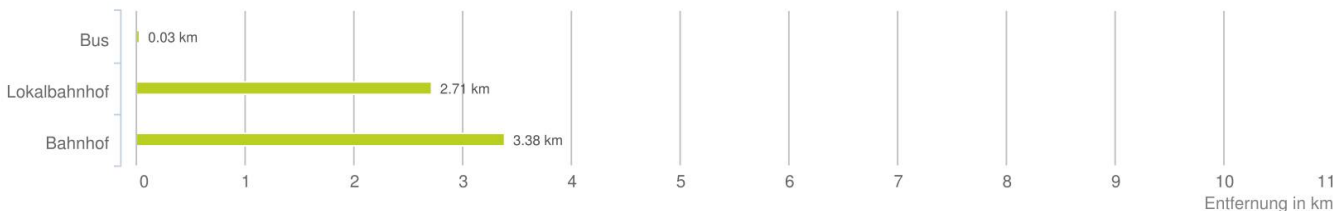

Lageanalyse

Im Schüler 9, 6719 Bludesch

Distanzen zu den Nahversorgungseinrichtungen

Distanzen zu den Nahversorgungseinrichtungen

Distanzen zu den Ausgehenrichtungen

Distanzen zu den Bildungseinrichtungen

Distanzen zu den Kultureinrichtungen

Distanzen zu den Freizeiteinrichtungen

Distanzen zu Ärzten

Distanzen zu Gesundheitseinrichtungen

Distanzen zu Einrichtungen des öffentlichen Verkehrs

Änderungen vorbehalten

Für weitere Informationen stehen wir Ihnen jederzeit gerne zur Verfügung.