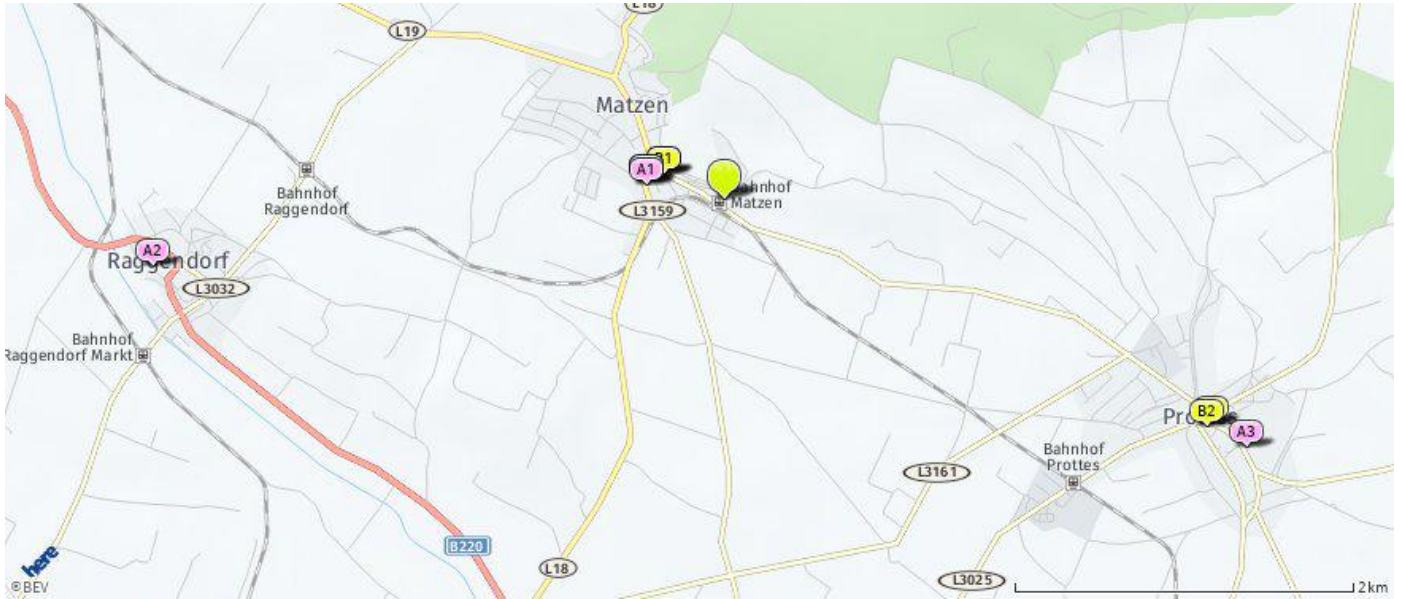

Drogerie

- Gewußt wie wellness & beauty - Figa...**
Bahnstraße 40
2230 Gänserndorf
(6,62 km)
- BIPA**
Bahnstraße 56
2230 Gänserndorf
(6,69 km)
- BIPA**
Bodenzeile 6
2230 Gänserndorf
(7,02 km)

Der hellgrüne Punkt markiert den Immobilienstandort, die Nahversorger im Umkreis werden mit farblichen Pins angezeigt. Es werden pro Kategorie immer die drei nächstgelegenen Einrichtungen angezeigt und aufgelistet. Der Pin mit dem Zusatz „1“ zeigt immer die jeweilige Einrichtung mit der geringsten Entfernung zum Standort.

Trafik

-  **Trafik**
Hauptplatz 7
2243 Matzen
(0,79 km)
-  **Trafik**
Bahnstraße 2
2242 Prottes
(3,03 km)
-  **Trafik**
Hauptstr. 48
2241 Reyersdorf
(3,06 km)

Der hellgrüne Punkt markiert den Immobilienstandort, die Einrichtungen im Umkreis werden mit farblichen Pins angezeigt. Es werden pro Kategorie immer die drei nächstgelegenen Einrichtungen angezeigt und aufgelistet. Der Pin mit dem Zusatz „1“ zeigt immer die jeweilige Einrichtung mit der geringsten Entfernung zum Standort.

-  **Club Musica Pueblo**
Hauptplatz 8
2243 Matzen
(0,76 km)
- Der K.U.L.T. - Das Lokal**
Rathausplatz 7
2230 Gänserndorf
(6,52 km)
- HUQQA Lounge**
Bahnstraße 73
2230 Gänserndorf
(6,75 km)

Weinlokal

-  **Kumhofer Bernhard**
Bahnstraße 19
2243 Matzen
(0,33 km)
-  **Weingut Kumhofer**
Bahnstraße 19
2243 Matzen
(0,33 km)
-  **Stix Manfred**
Hofrat Dölzl-Straße 6
2243 Matzen
(0,61 km)

Der hellgrüne Punkt markiert den Immobilienstandort, die Bildungs- oder Kinderbetreuungseinrichtungen im Umkreis werden mit farblichen Pins angezeigt. Es werden pro Kategorie immer die drei nächstgelegenen Einrichtungen angezeigt und aufgelistet. Der Pin mit dem Zusatz „1“ zeigt immer die jeweilige Einrichtung mit der geringsten Entfernung zum Standort.