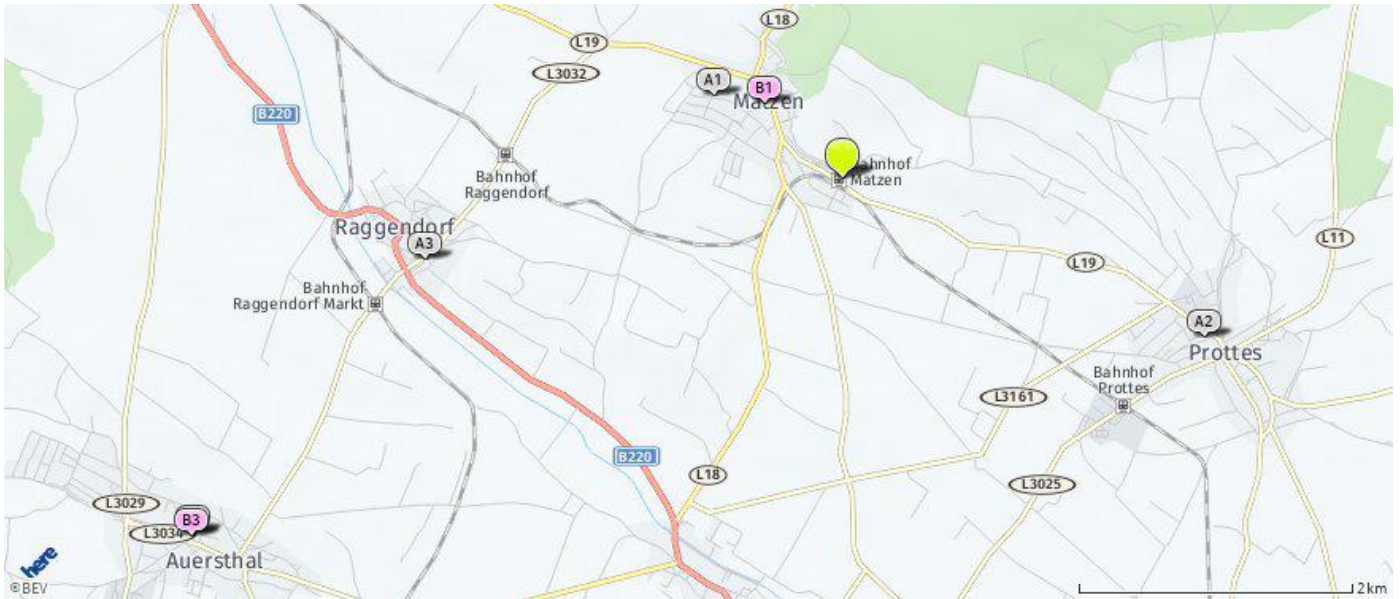

Der hellgrüne Punkt markiert den Immobilienstandort, die Arztpraxen im Umkreis werden mit farblichen Pins angezeigt. Es werden pro Kategorie immer die drei nächstgelegenen Einrichtungen angezeigt und aufgelistet. Der Pin mit dem Zusatz „1“ zeigt immer die jeweilige Einrichtung mit der geringsten Entfernung zum Standort.

Arzt für Allgemeinmedizin	Zahnarzt	Facharzt	Kinderarzt
A1 Dr. Leo Huber Bründlgasse 40 2243 Matzen- Raggendorf (1,12 km)	B1 DDr. Koschatzky Michael Hauptplatz 5/3 2243 Matzen (0,80 km)	Priv. Doz. Dr. Thomas Mang Umfahrungsstraße Nord 7 2230 Gänserndorf (6,03 km)	Jung-Gesund in Gänserndorf Dr. Gabr... Schulstraße 2 2241 Schönkirchen- Reyersdorf (3,51 km)
A2 Dr. Manfred Anderl Matzner Straße 7-13 2242 Prottes (2,89 km)	B2 DDr. Jones Christina Preußengasse 76 2214 Auersthal (5,42 km)	Institut f Computertomographie u Ma... Umfahrungsstraße Nord 7 2230 Gänserndorf (6,03 km)	
A3 Dr. Doris Stacher Matzner Straße 14 2215 Raggendorf (3,12 km)	B3 Dr.-medic stom. Sas Ovidiu-Eugen Hauptstraße 77 2214 Auersthal (5,44 km)	Dr. Christina Müller-Mang Umfahrungsstraße Nord 7 2230 Gänserndorf (6,03 km)