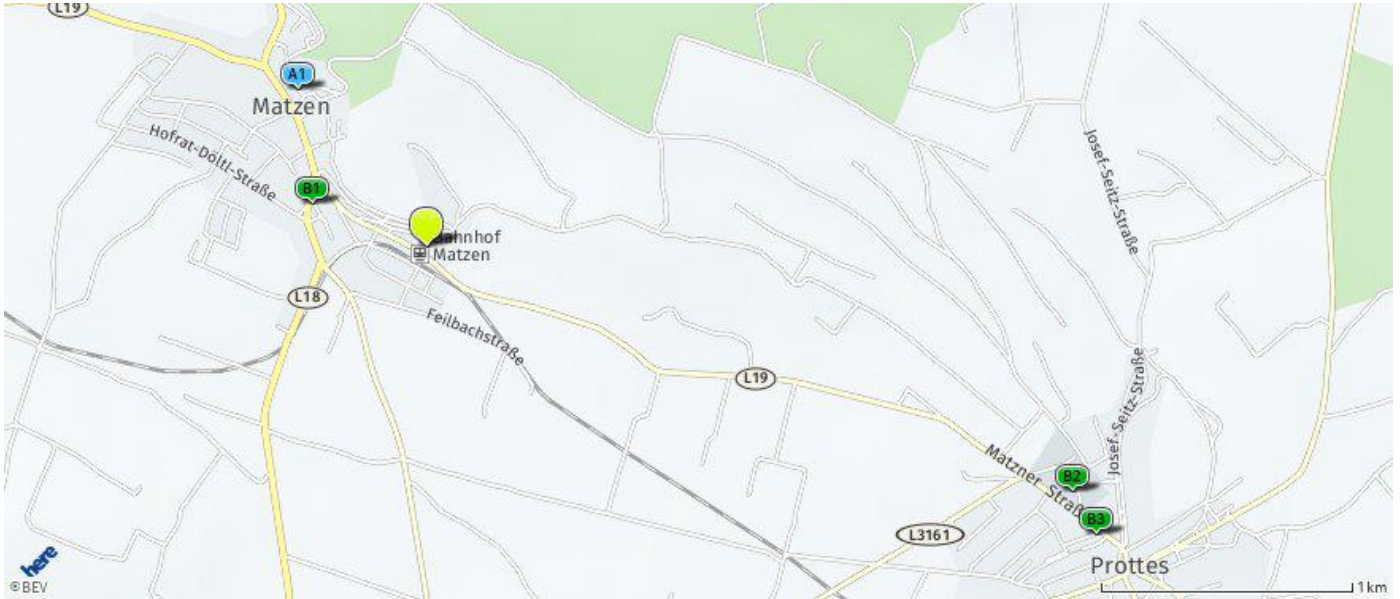

Der hellgrüne Punkt markiert den Immobilienstandort, die Sport- und Freizeiteinrichtungen im Umkreis werden mit farblichen Pins angezeigt. Es werden pro Kategorie immer die drei nächstgelegenen Einrichtungen angezeigt und aufgelistet. Der Pin mit dem Zusatz „1“ zeigt immer die jeweilige Einrichtung mit der geringsten Entfernung zum Standort.

Schwimmbad/Therme	Sportanlage	Freizeitanlage	Fitnessstudio
Freibad der Gemeinde Matzen-Raggendorf Kirchengasse 3 2243 Matzen (0,81 km)	OPTIMUM Marktgemeinde Matzen-Raggen... Jubiläumsplatz 8 2243 Matzen (0,49 km)	Eislaufen Schwemme Doerfles 0 Weikendorf (6,30 km)	Fitnessstudio Bahnstraße 44/1/1 2230 Gänserndorf (6,71 km)
Hallenbad -Freibad Gänserndorf Bahnstraße 5 2230 Gänserndorf (6,43 km)	Tennishalle - Marianne Schneider KG Matzner Straße 28 2242 Prottes (2,75 km)		Fitnessstudio Haidlisse 3 2230 Gänserndorf (7,21 km)
	Dorfzentrum Prottes - Martin Dania Matzner Straße 7-13 2242 Prottes (2,91 km)		Fitnessstudio Lassalle-Straße 71 2231 Strasshof an der Nordbahn (9,06 km)
Erholungsraum Sulzgraben 0 (4,86 km) Weidenbach-Senke 0 (7,22 km)