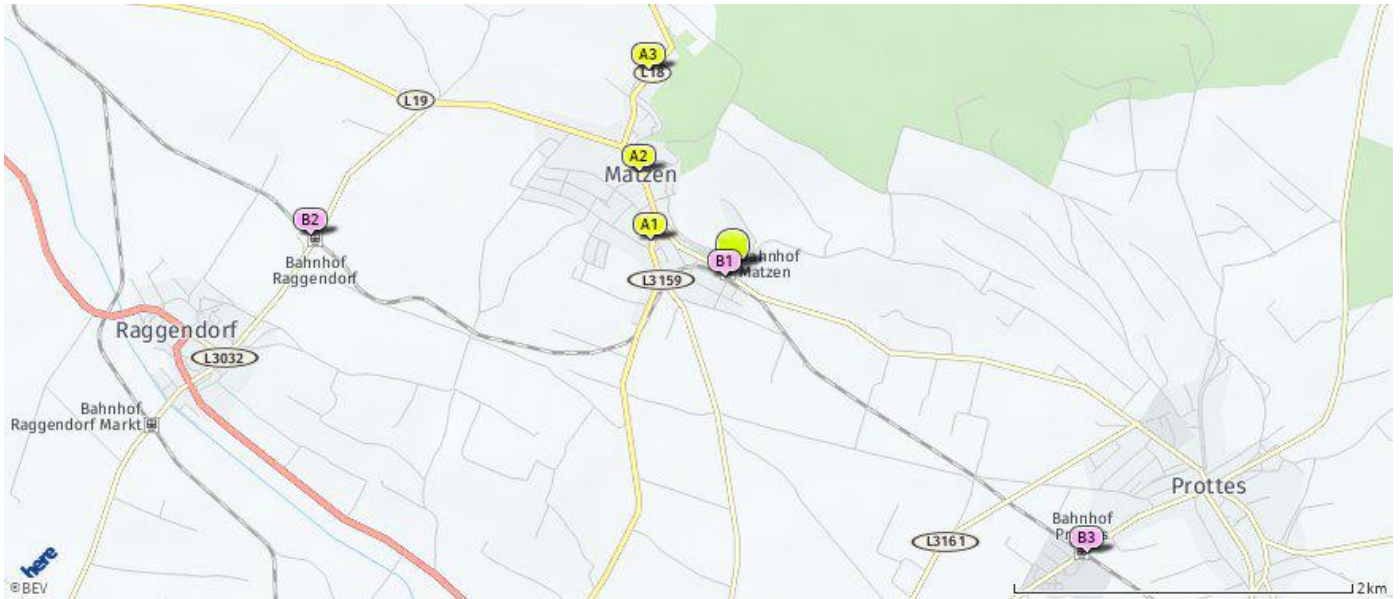

Drogerie

- Gewußt wie wellness & beauty - Figa...**
Bahnstraße 40
2230 Gänserndorf
(6,62 km)
- BIPA**
Bahnstraße 56
2230 Gänserndorf
(6,69 km)
- BIPA**
Bodenzeile 6
2230 Gänserndorf
(7,02 km)

Der hellgrüne Punkt markiert den Immobilienstandort, die Nahversorger im Umkreis werden mit farblichen Pins angezeigt. Es werden pro Kategorie immer die drei nächstgelegenen Einrichtungen angezeigt und aufgelistet. Der Pin mit dem Zusatz „1“ zeigt immer die jeweilige Einrichtung mit der geringsten Entfernung zum Standort.

Seniorenheim

- Landespflegeheim Gänserndorf**
Wiesengasse 17
2230 Gänserndorf
(6,07 km)

Tierarzt

- F1 Tierärztliche Gemeinschaft Reyersdo...**
Hauptstraße 34
2241 Schönkirchen-Reyersdorf
(3,10 km)
- Tierarztpraxis Palme**
Bahnstraße 10
2230 Gänserndorf
(6,50 km)
- Pühringer Franz, Dipl.-TA**
Kreuzgasse 34
2230 Gänserndorf
(6,72 km)

Der hellgrüne Punkt markiert den Immobilienstandort, die Verkehrsmittel im Umkreis werden mit farblichen Pins angezeigt. Es werden pro Kategorie immer die drei nächstgelegenen Einrichtungen angezeigt und aufgelistet. Der Pin mit dem Zusatz „1“ zeigt immer die jeweilige Einrichtung mit der geringsten Entfernung zum Standort.