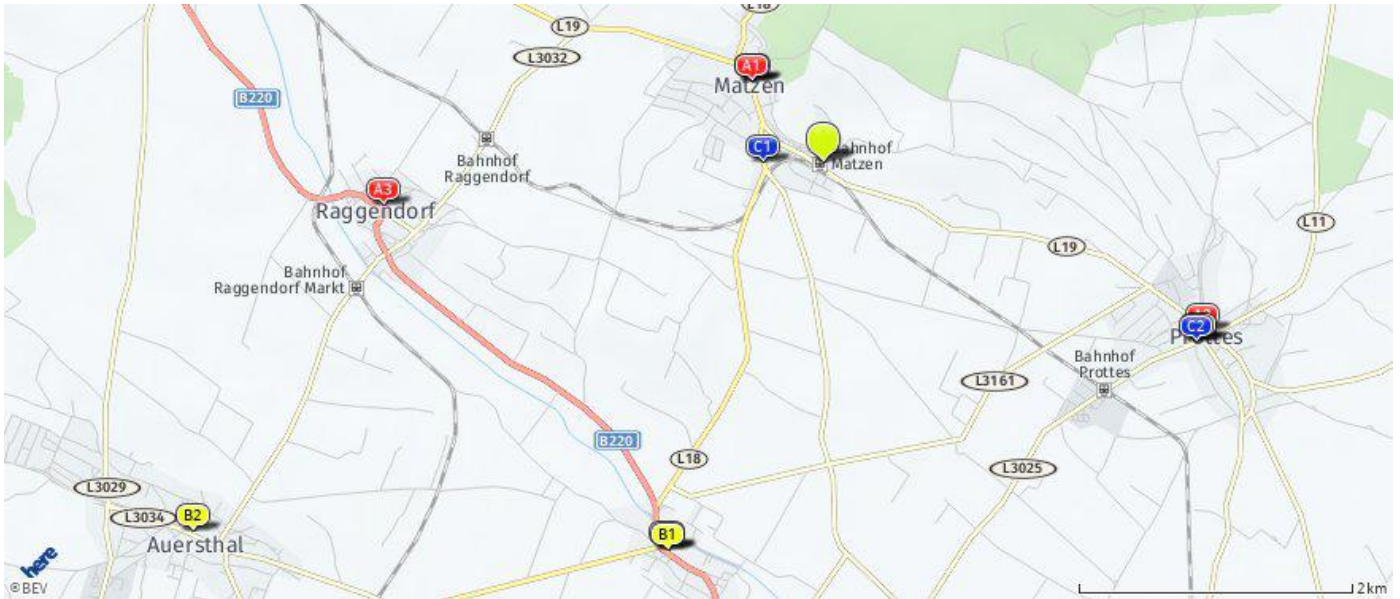

Bäckerei

-  **Haferl Gernot**
Hauptstraße 37
2241 Schönkirchen-Reyersdorf
(3,12 km)
-  **Stanzl Reinhard - Weinland-Bäckere...**
Hauptstraße 7
2242 Prottes
(3,17 km)
-  **Hirschmann-Thaler Kerstin e.U.**
Hauptstraße 117
2214 Auersthal
(5,26 km)

Metzgerei

-  **ADEG Fleischhauerei Robert Panzer**
Hauptstraße 24
2242 Prottes
(3,25 km)
- Karl Strotzenberger**
Schönkirchnerstraße 20
2241 Schönkirchen-Reyersdorf
(3,38 km)

Supermarkt

-  **BILLA**
Reyersdorfer Straße 6
2243 Matzen
(0,47 km)
-  **SPAR Markt**
Hauptstraße 48
2241 Schönkirchen
(3,06 km)
-  **ADEG**
Hauptstraße 24
2242 Prottes
(3,25 km)

Drogerie

- Gewußt wie wellness & beauty - Figa...**
Bahnstraße 40
2230 Gänserndorf
(6,62 km)
- BIPA**
Bahnstraße 56
2230 Gänserndorf
(6,69 km)
- BIPA**
Bodenzeile 6
2230 Gänserndorf
(7,02 km)

Der hellgrüne Punkt markiert den Immobilienstandort, die Nahversorger im Umkreis werden mit farblichen Pins angezeigt. Es werden pro Kategorie immer die drei nächstgelegenen Einrichtungen angezeigt und aufgelistet. Der Pin mit dem Zusatz „1“ zeigt immer die jeweilige Einrichtung mit der geringsten Entfernung zum Standort.

Trafik

-  **Trafik**
Hauptplatz 7
2243 Matzen
(0,79 km)
-  **Trafik**
Bahnstraße 2
2242 Prottes
(3,03 km)
-  **Trafik**
Hauptstr. 48
2241 Reyersdorf
(3,06 km)

Der hellgrüne Punkt markiert den Immobilienstandort, die Einrichtungen im Umkreis werden mit farblichen Pins angezeigt. Es werden pro Kategorie immer die drei nächstgelegenen Einrichtungen angezeigt und aufgelistet. Der Pin mit dem Zusatz „1“ zeigt immer die jeweilige Einrichtung mit der geringsten Entfernung zum Standort.