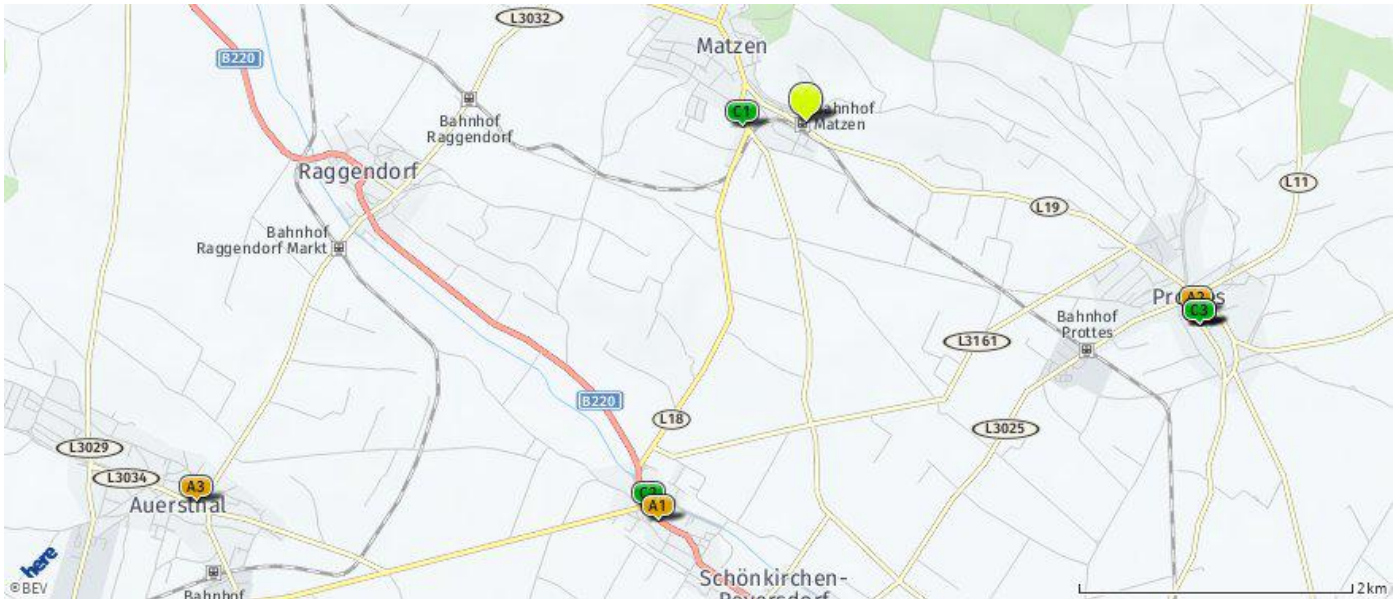

Lagebericht

2243 Matzen-Raggendorf, Obj.Nr.: 3679/389

Der hellgrüne Punkt markiert den Immobilienstandort, die Nahversorger im Umkreis werden mit farblichen Pins angezeigt. Es werden pro Kategorie immer die drei nächstgelegenen Einrichtungen angezeigt und aufgelistet. Der Pin mit dem Zusatz „1“ zeigt immer die jeweilige Einrichtung mit der geringsten Entfernung zum Standort.

Bäckerei

-  **Haferl Gernot**
Hauptstraße 37
2241 Schönkirchen-Reyersdorf
(3,12 km)
-  **Stanzl Reinhard - Weinland-Bäckere...**
Hauptstraße 7
2242 Prottes
(3,17 km)
-  **Hirschmann-Thaler Kerstin e.U.**
Hauptstraße 117
2214 Auersthal
(5,26 km)

Metzgerei

-  **ADEG Fleischhauerei Robert Panzer**
Hauptstraße 24
2242 Prottes
(3,25 km)
- Karl Strotzenberger**
Schönkirchnerstraße 20
2241 Schönkirchen-Reyersdorf
(3,38 km)

Supermarkt

-  **BILLA**
Reyersdorfer Straße 6
2243 Matzen
(0,47 km)
-  **SPAR Markt**
Hauptstraße 48
2241 Schönkirchen
(3,06 km)
-  **ADEG**
Hauptstraße 24
2242 Prottes
(3,25 km)

Drogerie

- Gewußt wie wellness & beauty - Figa...**
Bahnstraße 40
2230 Gänserndorf
(6,62 km)
- BIPA**
Bahnstraße 56
2230 Gänserndorf
(6,69 km)
- BIPA**
Bodenzeile 6
2230 Gänserndorf
(7,02 km)

Der hellgrüne Punkt markiert den Immobilienstandort, die Nahversorger im Umkreis werden mit farblichen Pins angezeigt. Es werden pro Kategorie immer die drei nächstgelegenen Einrichtungen angezeigt und aufgelistet. Der Pin mit dem Zusatz „1“ zeigt immer die jeweilige Einrichtung mit der geringsten Entfernung zum Standort.