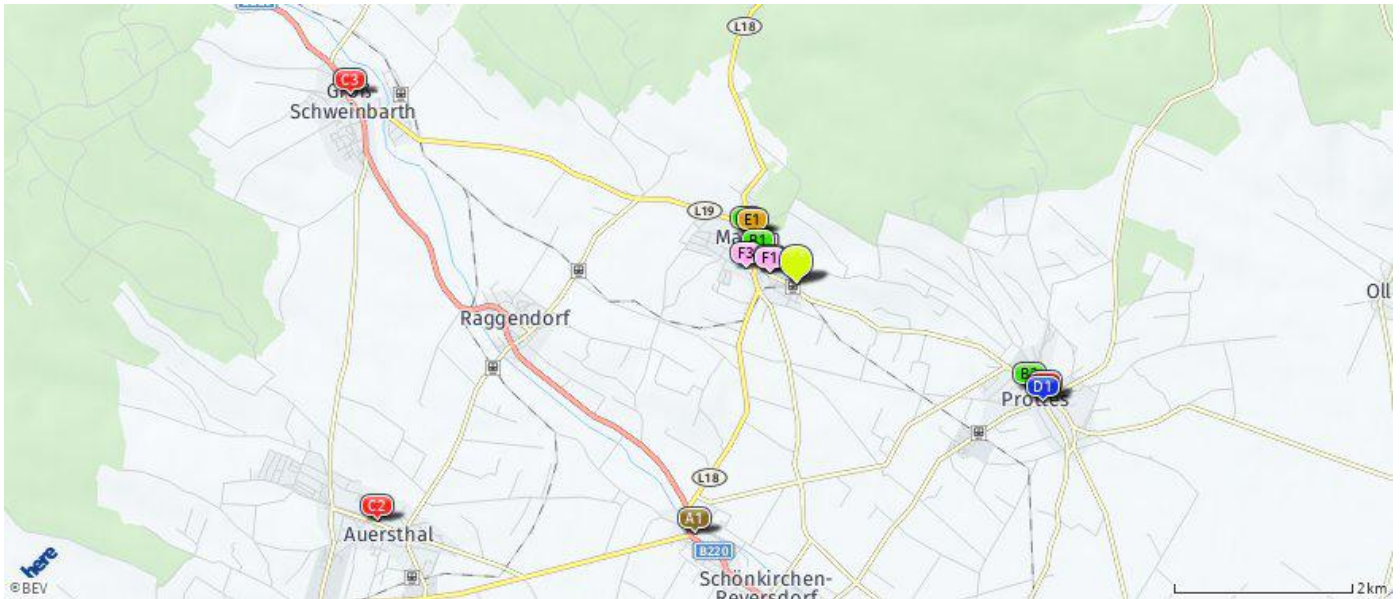

Drogerie

- Gewußt wie wellness & beauty - Figa...**
Bahnstraße 40
2230 Gänserndorf
(6,62 km)
- BIPA**
Bahnstraße 56
2230 Gänserndorf
(6,69 km)
- BIPA**
Bodenzeile 6
2230 Gänserndorf
(7,02 km)

Der hellgrüne Punkt markiert den Immobilienstandort, die Nahversorger im Umkreis werden mit farblichen Pins angezeigt. Es werden pro Kategorie immer die drei nächstgelegenen Einrichtungen angezeigt und aufgelistet. Der Pin mit dem Zusatz „1“ zeigt immer die jeweilige Einrichtung mit der geringsten Entfernung zum Standort.

Post

-  **Postpartner Spar**
Hauptstraße 46
0 2241
Schönkirchen-Reyersdorf
(3,06 km)
-  **Postfiliale/Bawag PSK**
Hauptstraße 99
0 2214 Auersthal
(5,35 km)
- Postfiliale/Bawag PSK**
Hans-Kudlich-Gasse
0 2230 Gänserndorf
(6,64 km)

Tankstelle

-  **AWI DISKONT TANKSTELLE**
Reyersdorfer Straße 4a
2243 Matzen
(0,45 km)
-  **AWI DISKONT TANKSTELLE**
Bahnstraße 2
2242 Prottes
(3,03 km)
- Diskont Tankstelle Temper**
Wiener Straße 9
2230 Gänserndorf
(6,90 km)

Trafik

-  **Trafik**
Hauptplatz 7
2243 Matzen
(0,79 km)
-  **Trafik**
Bahnstraße 2
2242 Prottes
(3,03 km)
-  **Trafik**
Hauptstr. 48
2241 Reyersdorf
(3,06 km)

Der hellgrüne Punkt markiert den Immobilienstandort, die Einrichtungen im Umkreis werden mit farblichen Pins angezeigt. Es werden pro Kategorie immer die drei nächstgelegenen Einrichtungen angezeigt und aufgelistet. Der Pin mit dem Zusatz „1“ zeigt immer die jeweilige Einrichtung mit der geringsten Entfernung zum Standort.