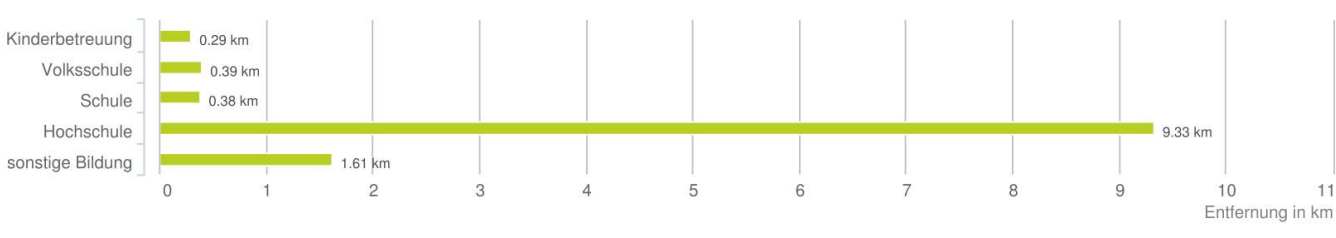

Lageanalyse

Goststraße 35, 6844 Altach

IMMO IMMOSERVICE
AUSTRIA

Distanzen zu den Nahversorgungseinrichtungen

Distanzen zu den Nahversorgungseinrichtungen

Distanzen zu den Ausgehenrichtungen

Distanzen zu den Bildungseinrichtungen

Distanzen zu den Kultureinrichtungen

Distanzen zu den Freizeiteinrichtungen

Distanzen zu Ärzten

Distanzen zu Gesundheitseinrichtungen

Distanzen zu Einrichtungen des öffentlichen Verkehrs

Änderungen vorbehalten