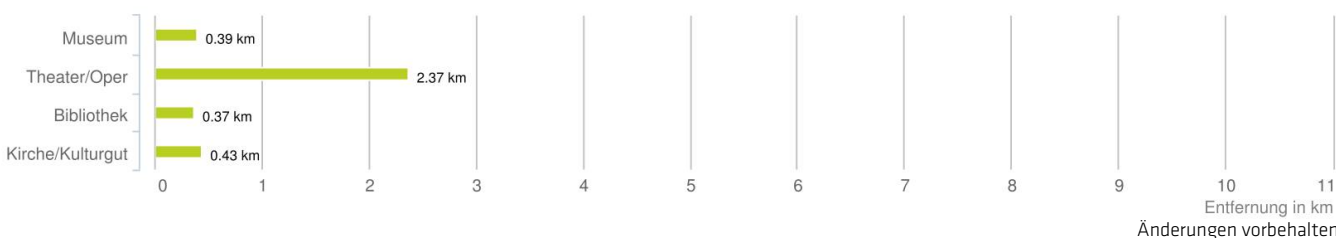

Distanzen zu den Kultureinrichtungen