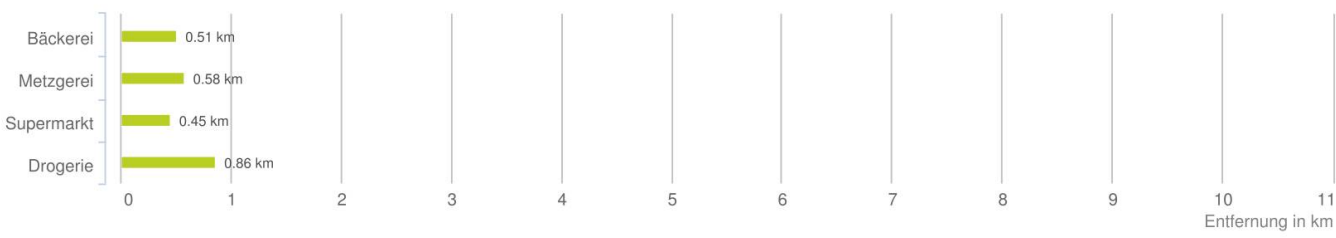

Lageanalyse

Goststraße 35, 6844 Altach

IMMO IMMOSERVICE
AUSTRIA

Distanzen zu den Nahversorgungseinrichtungen

Distanzen zu den Nahversorgungseinrichtungen

Distanzen zu den Ausgehenrichtungen

Distanzen zu den Bildungseinrichtungen

Distanzen zu den Kultureinrichtungen

Distanzen zu den Freizeiteinrichtungen

Distanzen zu Ärzten

Distanzen zu Gesundheitseinrichtungen

Distanzen zu Einrichtungen des öffentlichen Verkehrs

Änderungen vorbehalten