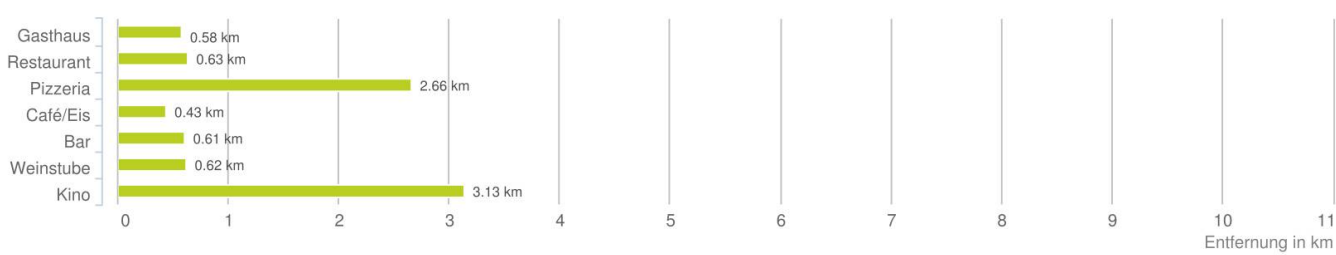

Lageanalyse

Goststraße 35, 6844 Altach

IMMO IMMOSERVICE
AUSTRIA

Distanzen zu den Nahversorgungseinrichtungen

Distanzen zu den Nahversorgungseinrichtungen

Distanzen zu den Ausgehenrichtungen

Distanzen zu den Bildungseinrichtungen

Distanzen zu den Kultureinrichtungen

Distanzen zu den Freizeiteinrichtungen

Distanzen zu Ärzten

Distanzen zu Gesundheitseinrichtungen

Distanzen zu Einrichtungen des öffentlichen Verkehrs

Änderungen vorbehalten