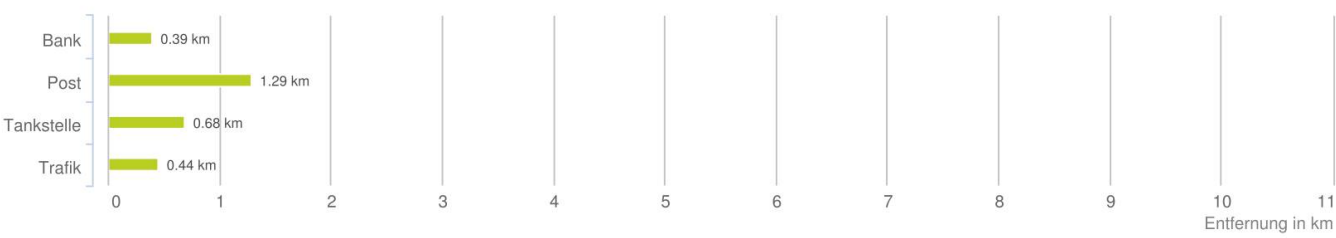

Lageanalyse

Goststraße 35, 6844 Altach

IMMO IMMOSERVICE
AUSTRIA

Distanzen zu den Nahversorgungseinrichtungen

Distanzen zu den Nahversorgungseinrichtungen

Distanzen zu den Ausgehenrichtungen

Distanzen zu den Bildungseinrichtungen

Distanzen zu den Kultureinrichtungen

Distanzen zu den Freizeiteinrichtungen

Distanzen zu Ärzten

Distanzen zu Gesundheitseinrichtungen

Distanzen zu Einrichtungen des öffentlichen Verkehrs

Änderungen vorbehalten