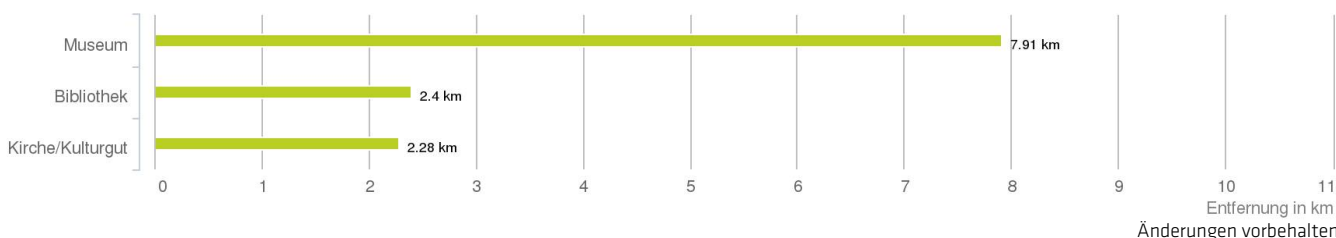

Distanzen zu den Kultureinrichtungen