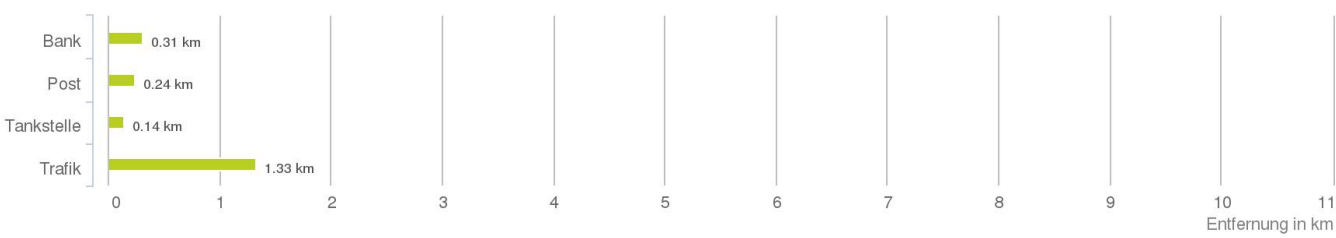

Lageanalyse

Klostertalerstraße 98h, 6752 Dalaas

Distanzen zu den Nahversorgungseinrichtungen

Distanzen zu den Nahversorgungseinrichtungen

Distanzen zu den Ausgehenrichtungen

Distanzen zu den Bildungseinrichtungen