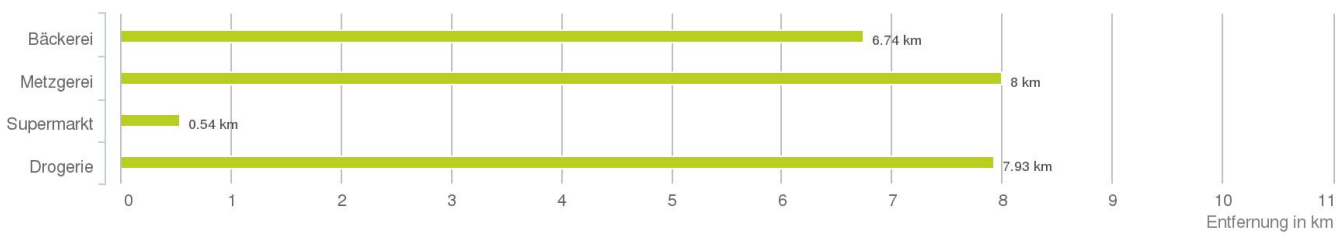

Lageanalyse

Klostertalerstraße 98h, 6752 Dalaas

Distanzen zu den Nahversorgungseinrichtungen

Distanzen zu den Nahversorgungseinrichtungen

Distanzen zu den Ausgehenrichtungen

Distanzen zu den Bildungseinrichtungen