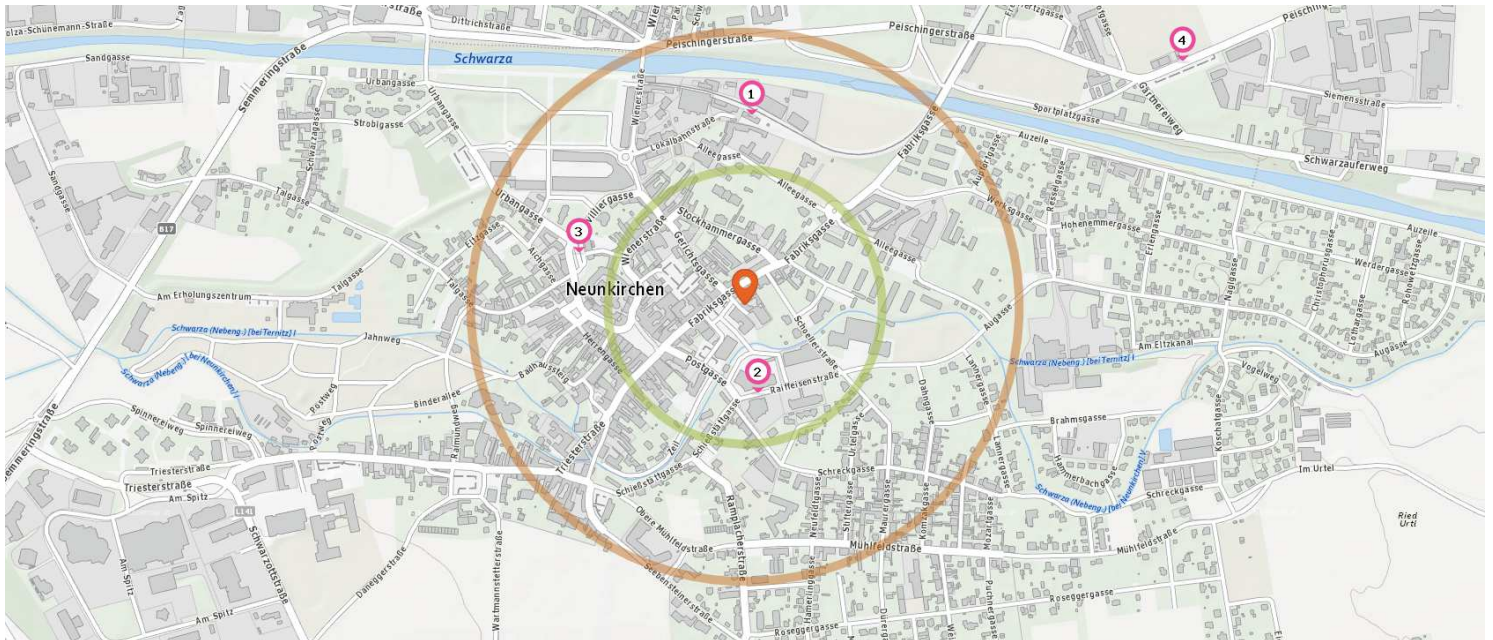

# Öffentliche Verkehrsmittel und Haltestellen

Pro Kategorie werden maximal 25 Einträge angezeigt.

Entspricht einer Gehzeit von ca. 3 Minuten

Entspricht einer Gehzeit von ca. 7 Minuten

Bahnhof

3. Neunkirchen Busbahnhof (Minoritenplatz)  
(320 m)  
Minoritenplatz 5, 2620 Neunkirchen
4. Bushaltestelle (910 m)  
Peischingerstraße 43, 2620 Neunkirchen

Anzahl im Umkreis: 1

1. Lokalbahnhof Neunkirchen (350 m)  
Lokalbahnstraße 15, 2620 Neunkirchen

Bushaltestelle

Anzahl im Umkreis: 3

2. Bushaltestelle (160 m)  
Raiffeisenstraße 2, 2620 Neunkirchen