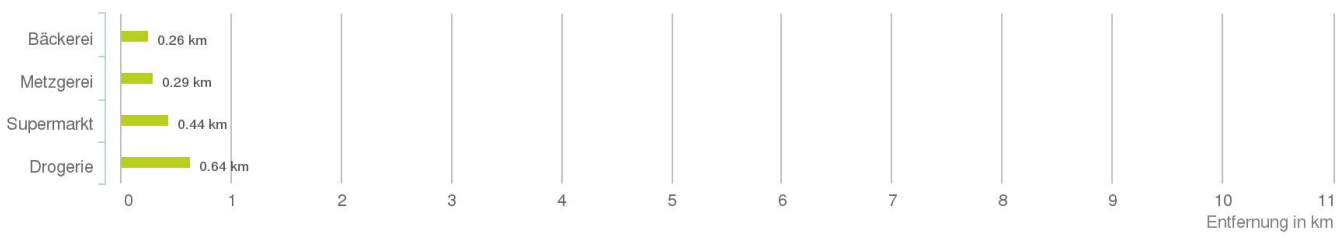

Lageanalyse

Rudolfstraße 6, 6890 Lustenau

Distanzen zu den Nahversorgungseinrichtungen

Distanzen zu den Nahversorgungseinrichtungen

Distanzen zu den Ausgehenrichtungen

Distanzen zu den Bildungseinrichtungen