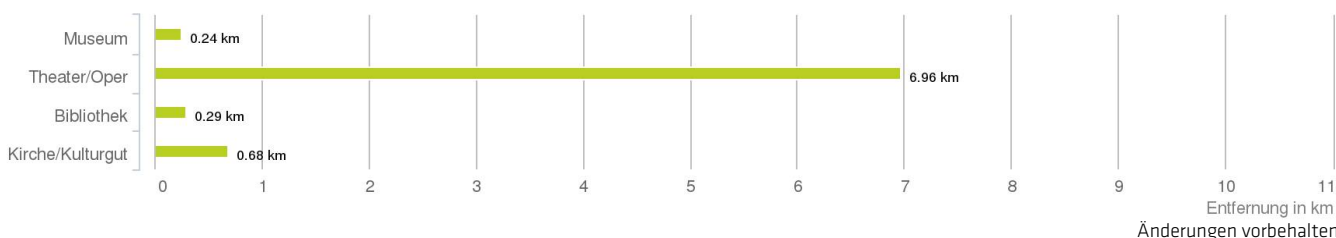

Lageanalyse

Rudolfstraße 6, 6890 Lustenau

Distanzen zu den Nahversorgungseinrichtungen

Distanzen zu den Nahversorgungseinrichtungen

Distanzen zu den Ausgehenrichtungen

Distanzen zu den Bildungseinrichtungen

Distanzen zu den Kultureinrichtungen

Distanzen zu den Freizeiteinrichtungen

Distanzen zu Ärzten

Distanzen zu Gesundheitseinrichtungen

Distanzen zu Einrichtungen des öffentlichen Verkehrs

Änderungen vorbehalten