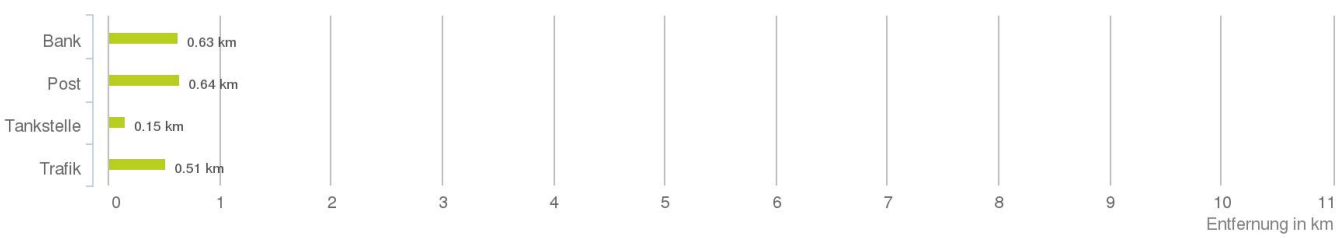

Lageanalyse

Rudolfstraße 6, 6890 Lustenau

Distanzen zu den Nahversorgungseinrichtungen

Distanzen zu den Nahversorgungseinrichtungen

Distanzen zu den Ausgehenrichtungen

Distanzen zu den Bildungseinrichtungen