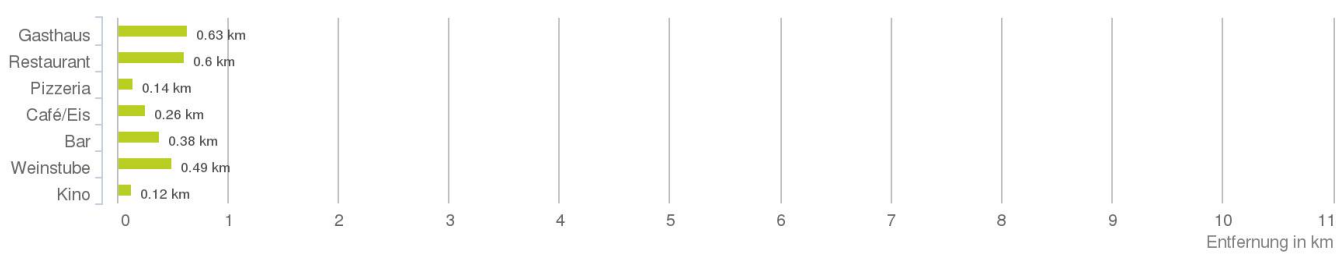

Lageanalyse

Rudolfstraße 6, 6890 Lustenau

Distanzen zu den Nahversorgungseinrichtungen

Distanzen zu den Nahversorgungseinrichtungen

Distanzen zu den Ausgehenrichtungen

Distanzen zu den Bildungseinrichtungen

Distanzen zu den Kultureinrichtungen

Distanzen zu den Freizeiteinrichtungen

Distanzen zu Ärzten

Distanzen zu Gesundheitseinrichtungen

Distanzen zu Einrichtungen des öffentlichen Verkehrs

Änderungen vorbehalten