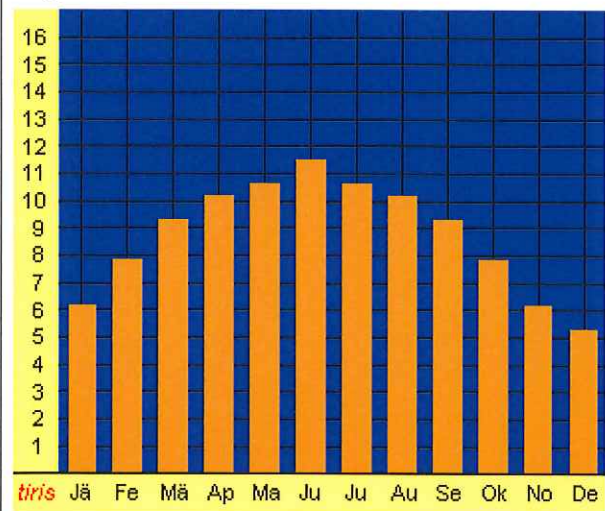

tiris
<http://www.tirol.gv.at/tiris>
 © Land Tirol

Tagessummen der Besonnung am 21. April

Besonnungssituation für Koordinate (BMN 28) 193941 / 252505

Tagessummen

Tagesgang der Besonnung