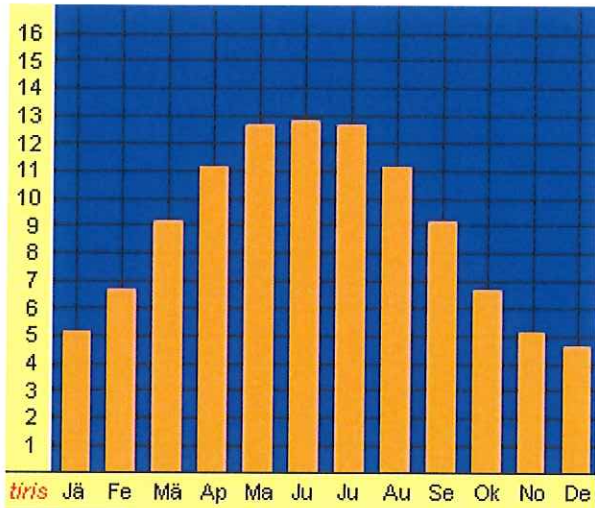

Sonnenstunden - Tirol

Besonnungssituation für BMN-Koordinate: MS28 256132/255596

Tagessummen

Tagesgang der Besonnung

Hinweis! Über die Druckvorschau im Kartenfenster (Aufruf mit  im Kartenfenster) können Sie Karte und Diagramm auf einer Seite ausdrucken!