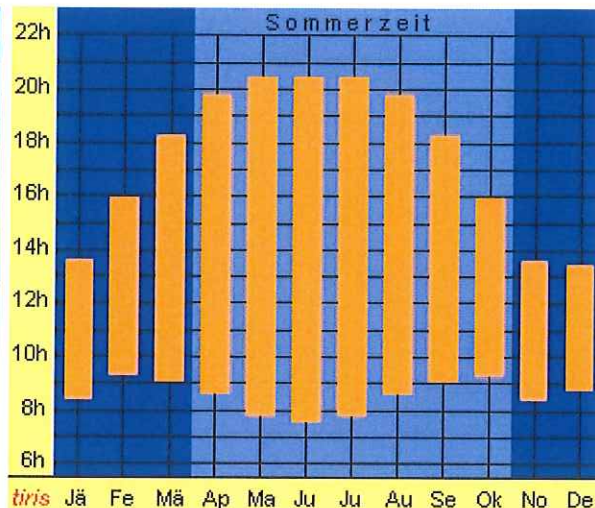

Sonnenstunden - Tirol

Besonnungssituation für BMN-Koordinate: MS28 256132/255596

Tagessummen

Tagesgang der Besonnung

Hinweis! Über die Druckvorschau im Kartenfenster (Aufruf mit  im Kartenfenster) können Sie Karte und Diagramm auf einer Seite ausdrucken!