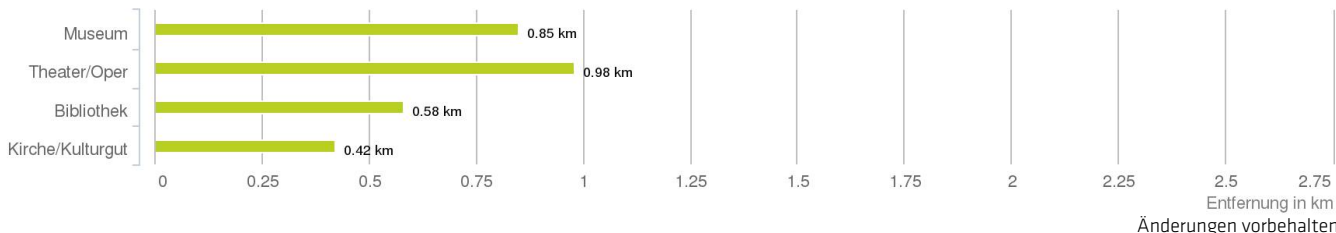

Distanzen zu den Kultureinrichtungen