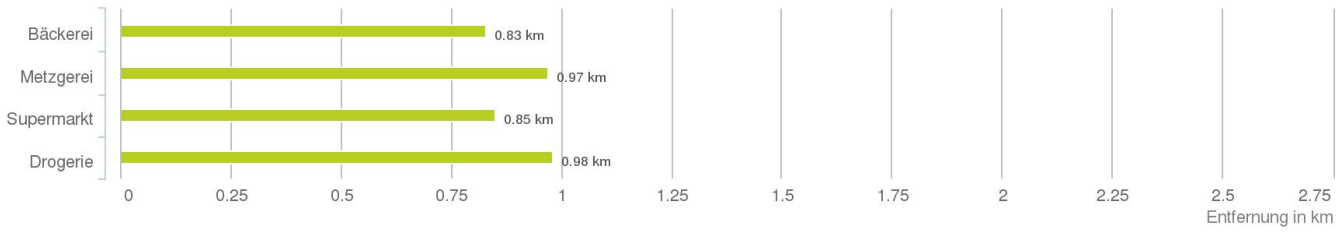

Lageanalyse

Schedlerstraße 18, 6900 Bregenz

Distanzen zu den Nahversorgungseinrichtungen

Distanzen zu den Nahversorgungseinrichtungen

Distanzen zu den Ausgehenrichtungen

Distanzen zu den Bildungseinrichtungen