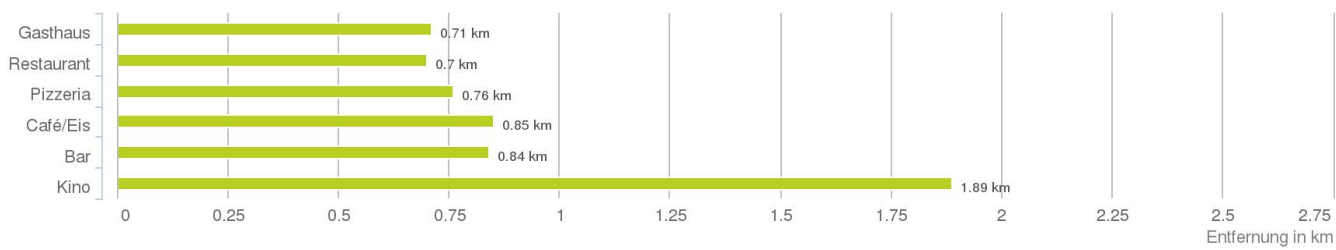

Lageanalyse

Schedlerstraße 18, 6900 Bregenz

Distanzen zu den Nahversorgungseinrichtungen

Distanzen zu den Nahversorgungseinrichtungen

Distanzen zu den Ausgehenrichtungen

Distanzen zu den Bildungseinrichtungen

Distanzen zu den Kultureinrichtungen

Distanzen zu den Freizeiteinrichtungen

Distanzen zu Ärzten

Distanzen zu Gesundheitseinrichtungen

Distanzen zu Einrichtungen des öffentlichen Verkehrs

Änderungen vorbehalten