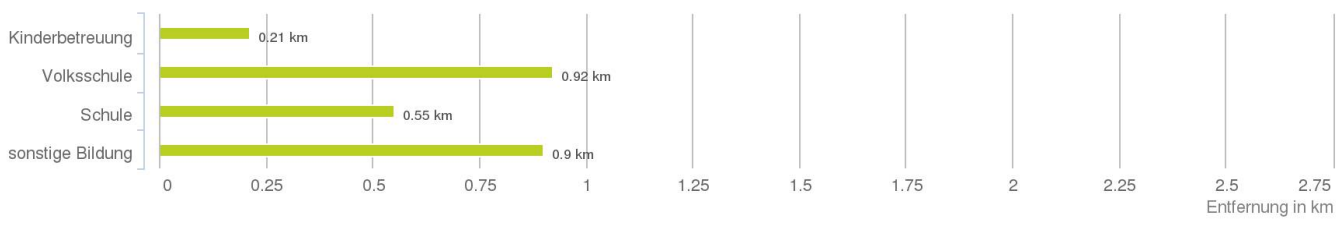

Lageanalyse

Schedlerstraße 18, 6900 Bregenz

Distanzen zu den Nahversorgungseinrichtungen

Distanzen zu den Nahversorgungseinrichtungen

Distanzen zu den Ausgehenrichtungen

Distanzen zu den Bildungseinrichtungen