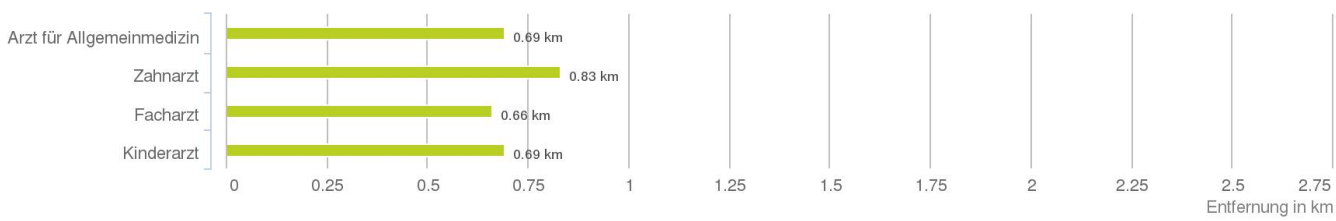

Distanzen zu Ärzten