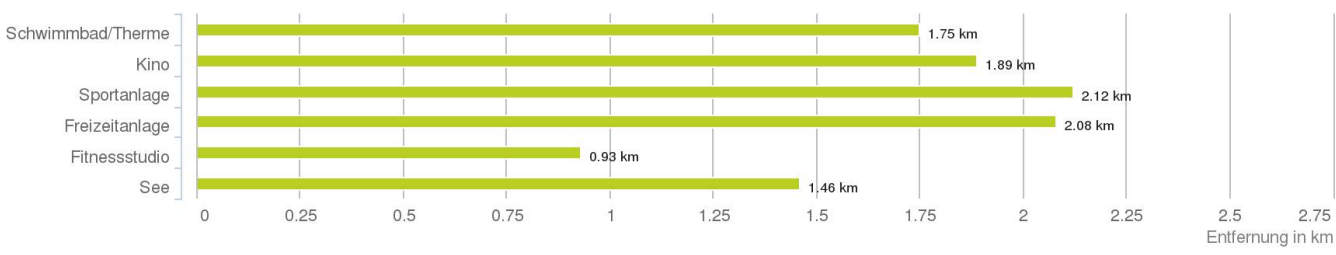

Distanzen zu den Freizeiteinrichtungen