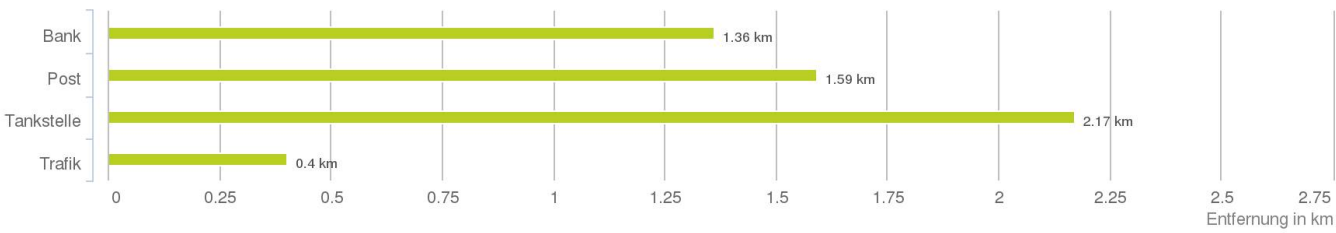

Lageanalyse

Unterries 15, 6850 Dornbirn

Distanzen zu den Nahversorgungseinrichtungen

Distanzen zu den Nahversorgungseinrichtungen

Distanzen zu den Ausgehenrichtungen

Distanzen zu den Bildungseinrichtungen

Distanzen zu den Kultureinrichtungen