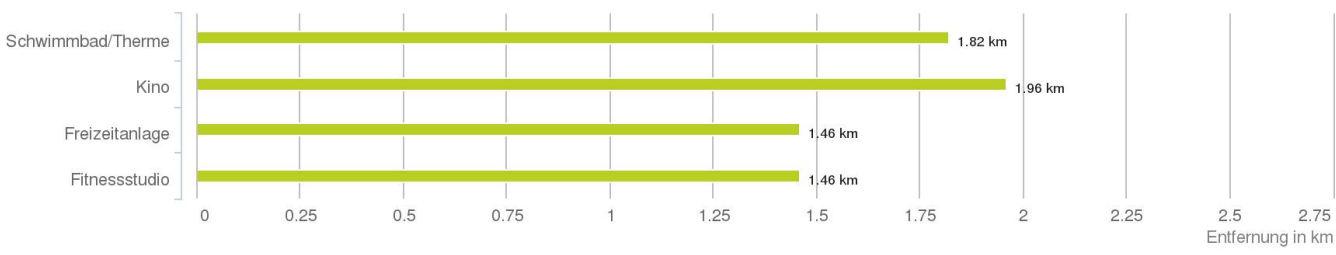

Distanzen zu den Freizeiteinrichtungen