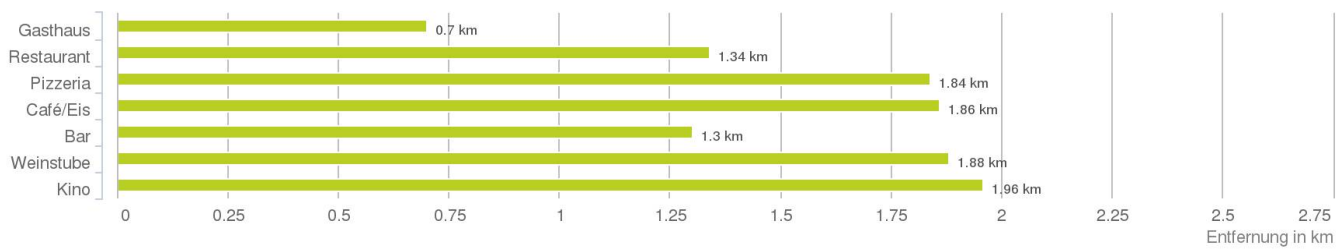

Lageanalyse

Unterries 15, 6850 Dornbirn

Distanzen zu den Nahversorgungseinrichtungen

Distanzen zu den Nahversorgungseinrichtungen

Distanzen zu den Ausgehenrichtungen

Distanzen zu den Bildungseinrichtungen

Distanzen zu den Kultureinrichtungen