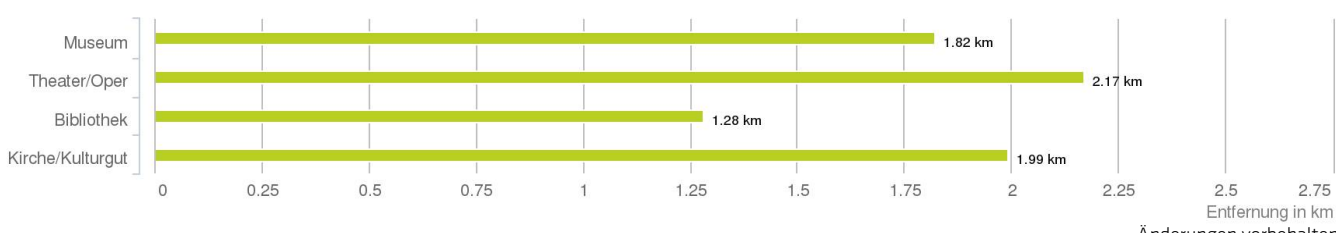

Lageanalyse

Unterries 15, 6850 Dornbirn

Distanzen zu den Nahversorgungseinrichtungen

Distanzen zu den Nahversorgungseinrichtungen

Distanzen zu den Ausgehenrichtungen

Distanzen zu den Bildungseinrichtungen

Distanzen zu den Kultureinrichtungen