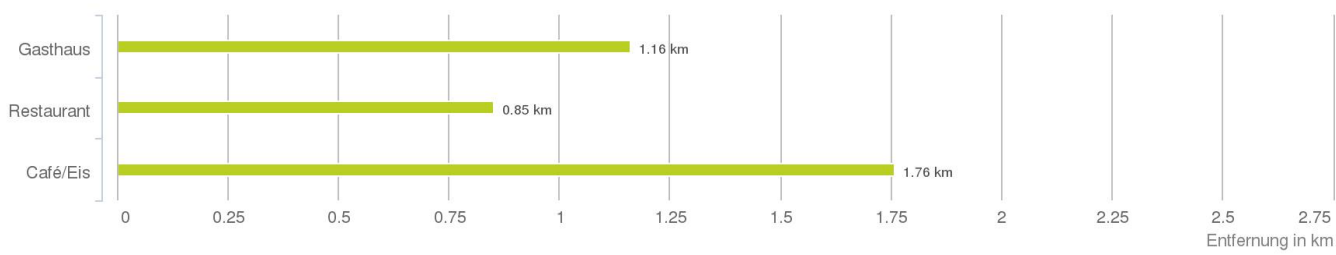

Lageanalyse

Fluh 23, 6850 Dornbirn

Distanzen zu den Nahversorgungseinrichtungen

Distanzen zu den Nahversorgungseinrichtungen

Distanzen zu den Ausgehenrichtungen

Distanzen zu den Bildungseinrichtungen

Distanzen zu den Kultureinrichtungen