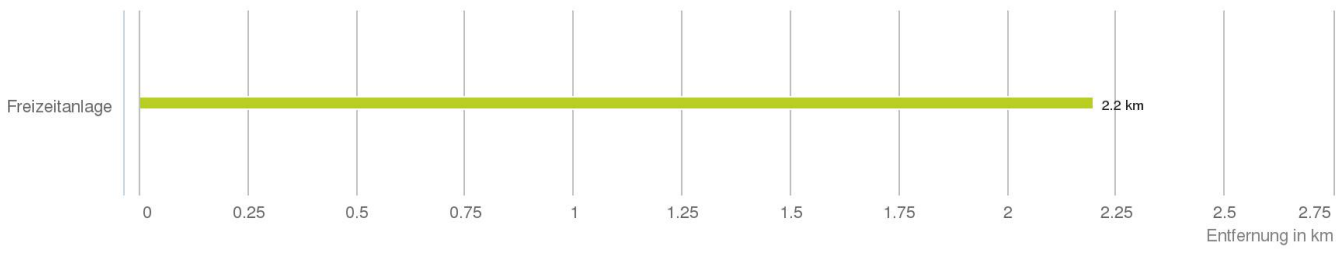

Distanzen zu den Freizeiteinrichtungen