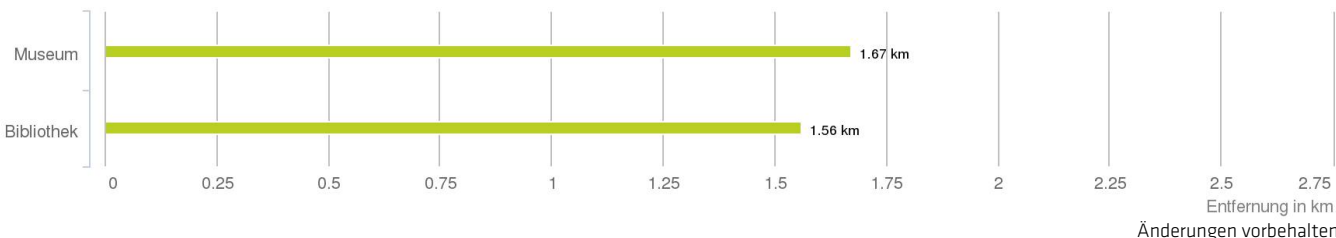

Lageanalyse

Fluh 23, 6850 Dornbirn

Distanzen zu den Nahversorgungseinrichtungen

Distanzen zu den Nahversorgungseinrichtungen

Distanzen zu den Ausgehenrichtungen

Distanzen zu den Bildungseinrichtungen

Distanzen zu den Kultureinrichtungen