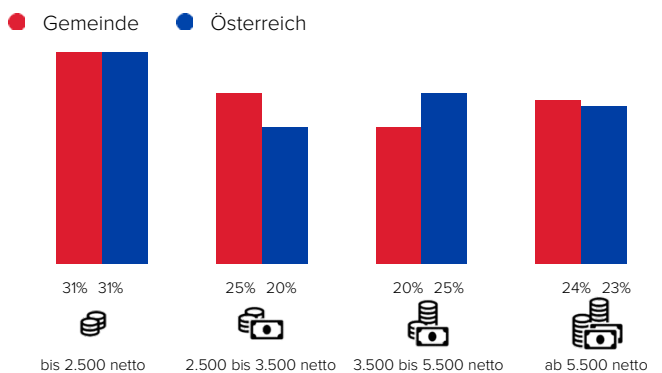

HAUSHALTSEINKOMMEN