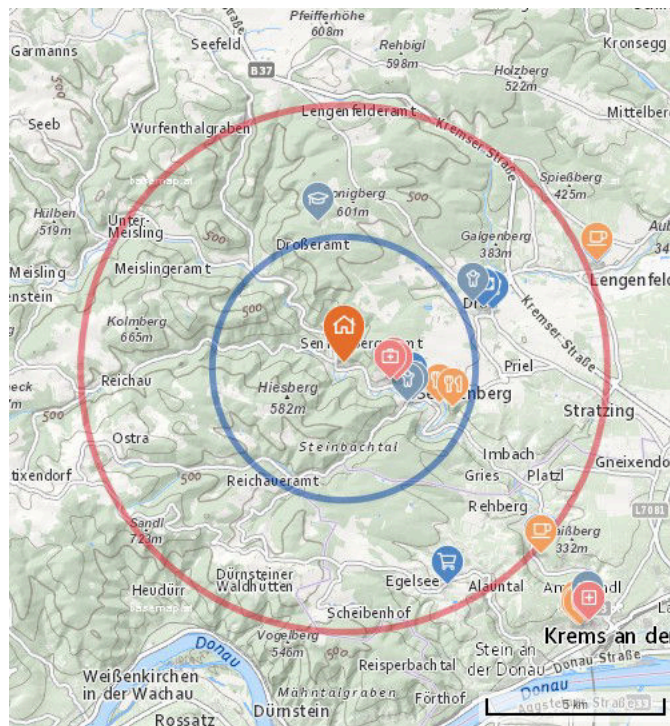

INFRASTRUKTUR

ALLTAGS & NAHVERSORGER

Supermarkt

- SPAR (5 km)
  3552 Lengenfeld,
  Langenloiserstraße 67
- Unimarkt (5 km)
  3500 Krems an der Donau,
  Mühlhofstraße 1

Bank

- Raiffeisen (1 km)
  3541 Senftenberg, Neuer Markt 2
- Raiffeisenbank (3 km)
  3552 Droß, Schloßstraße 250

Bäckerei

- Bäckerei Kafesy (3 km)
  3552 Droß, Am Platzl 53
- Schratlbauer Manfred (5 km)
  3500 Krems an der Donau,
  Gründlweg 7

Bankomat

- RAIFFEISENBANK KREMS (1 km)
  3541 Senftenberg, NEUER MARKT 2
- Raiffeisenbank Langenlois (3 km)
  3552 Langenlois, Schloßstraße 250

GASTRONOMIE

Restaurant

- SchlapfnWirt Braun (2 km)
  3541 Gemeinde Senftenberg, L73 31-41
- Restaurant (2 km)
  3541 Senftenberg, Neuer Weg 3

Cafe

- Velino (5 km)
  3552 Lengenfeld,
  Johannesgasse 3
- das rehberg (5 km)
  3500 Krems an der Donau,
  Mühlhofstraße 1

Pub

- Jazzkeller Krems (7 km)
  3500 Krems an der Donau,
  Körnermarkt 13
- Amadeus (7 km)
  3500 Krems an der Donau,
  Pfarrplatz 11-12

Fast-Food Restaurant

- Rudi's Würstelstand (7 km)
  3500 Krems an der Donau,
  Stiebergasse 2
- Nordsee (7 km)
  3500 Krems an der Donau,
  Obere Landstraße 20

BILDUNG

Schule

- Volksschule (1 km)
  3541 Senftenberg, Hofgarten 5
- Volksschule "Dross" (3 km)
  3552 Lengenfeld bei Krems,
  Dross 82

Kindergarten

- Senftenberg (1 km)
  3541 Senftenberg, Hofgarten 2
- Droß (3 km)
  3552 Droß, Kirchenweg 200

- Ca.2.5 km
- Ca.5 km

IMPRESSUM

Checkmyplace.com, ein Produkt der

CMP Data Business Institute GmbH
TownTown, Thomas-Klestil-Platz 3
1030 Wien, Österreich

Telefon +43 1 5227112-2900
Web: www.checkmyplace.com

Es gelten die AGB der CMP Data Business
Institute GmbH:
checkmyplace.com/terms_conditions.html

Geschäftsführer: Jörg Buß
FN 425704 k Handelsgericht Wien
UID ATU69180227
Behörde gem. ECG: Magistratisches
Bezirksamt des IX. Bezirkes
Mitglied der WKÖ, WKW
DVR-Nummer: 4014382

Senden Sie uns einfach ein E-Mail. Wir
freuen uns darauf, Sie kennen zu lernen.
service@checkmyplace.com

Datenquellen

Basemap.at, Bundesamt für Eich und
Vermessungswesen, Google Maps, Land
Steiermark - data.steiermark.gv.at,
OpenStreetMap, Statistik Austria, Wikipedia