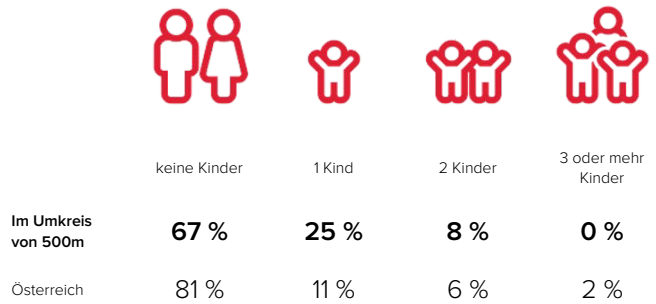

### GEMEINDEINFORMATION

Gemeinde: Senftenberg  
 Polit. Bezirk: Krems-Land  
 Bundesland: Niederösterreich  
 Einwohner: 1.977  
 Fläche: 34,76 km<sup>2</sup>  
 Einwohner / km<sup>2</sup>: 56

### ANZAHL DER KINDER IM HAUSHALT