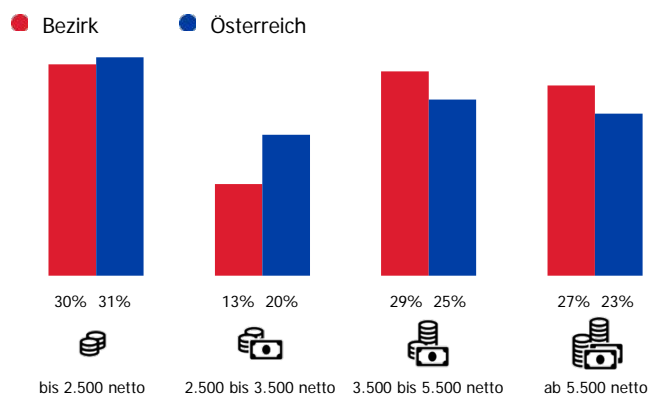

- 🟦 Entspricht einer Gehzeit von ca. 2 Minuten
- 🟥 Entspricht einer Gehzeit von ca. 4 Minuten

ERWERBSSTATUS

HAUSHALTSEINKOMMEN

INFRASTRUKTUR

ALLTAGS & NAHVERSORGER

Supermarkt

- Billa (110 m)
1130 Wien, Fuerthweg 12
- Kichererbse (140 m)
1130 Wien, Speisinger Straße 36