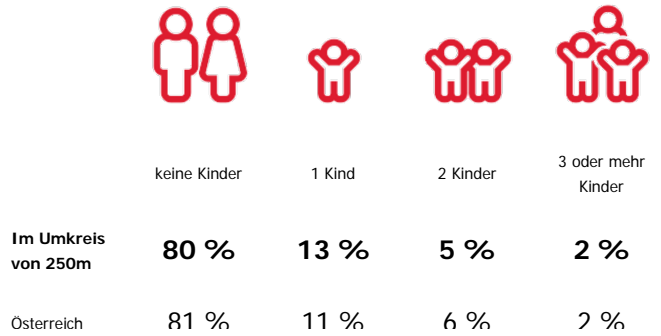

BEZIRKSINFORMATION

Gemeinde:	Hietzing
Polit. Bezirk:	Hietzing
Bundesland:	Wien
Einwohner:	54.265
Fläche:	37,72 km ²
Einwohner / km ² :	1.438

ANZAHL DER KINDER IM HAUSHALT

ÖFFENTLICHER VERKEHR

🚇 Straßenbahnhaltestelle