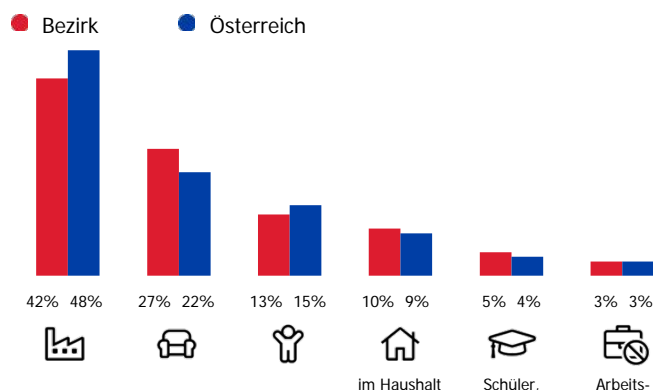

ERWERBSSTATUS