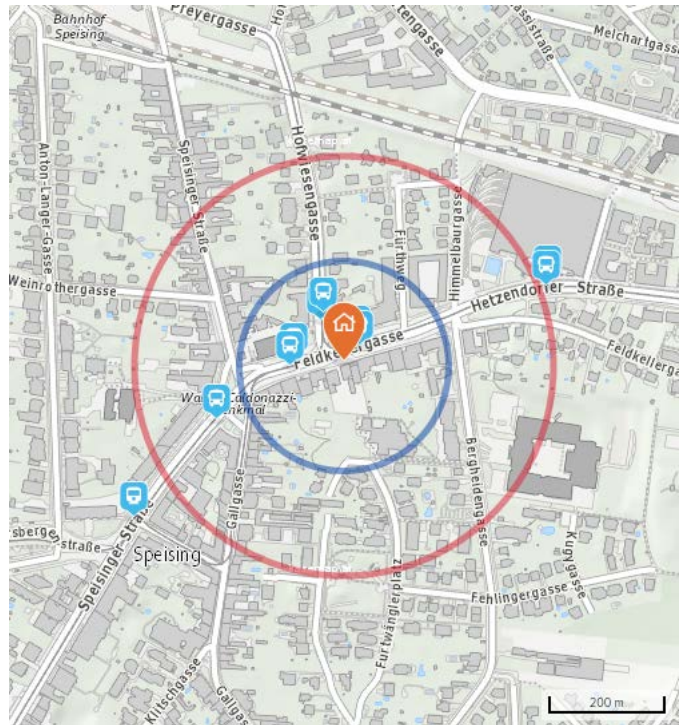

BEZIRKSINFORMATION

Gemeinde:	Hietzing
Polit. Bezirk:	Hietzing
Bundesland:	Wien
Einwohner:	54.265
Fläche:	37,72 km ²
Einwohner / km ² :	1.438

ANZAHL DER KINDER IM HAUSHALT

ÖFFENTLICHER VERKEHR

🚇 Straßenbahnhaltestelle

- Hofwiesengasse (62) (30 m)
1130 Wien, Feldkellergasse 18
- Hofwiesengasse (60) (50 m)
1130 Wien, Hofwiesengasse 44
- Hofwiesengasse (60, 62) (60 m)
1130 Wien, Feldkellergasse 6
- Wattmangasse (62) (260 m)
1130 Wien, Hetzendorfer Straße 188
- Speising, Hermesstraße (60, 62) (310 m)
1130 Wien, Speisinger Straße 54

🚏 Bushaltestelle

- Hofwiesengasse (N62) (20 m)
1130 Wien, Feldkellergasse 18
- Hofwiesengasse (N60) (60 m)
1130 Wien, Hofwiesengasse 39
- Hofwiesengasse (N60, N62) (70 m)
1130 Wien, Feldkellergasse 6
- Hofwiesengasse (56A, 56B) (170 m)
1130 Wien, Speisinger Straße 41
- Wattmangasse (N62) (260 m)
1130 Wien, Hetzendorfer Straße 201

- 🟦 Entspricht einer Gehzeit von ca. 2 Minuten
- 🟥 Entspricht einer Gehzeit von ca. 4 Minuten

ERWERBSSTATUS

HAUSHALTSEINKOMMEN

INFRASTRUKTUR

ALLTAGS & NAHVERSORGER

Supermarkt

- Billa (110 m)
1130 Wien, Fuerthweg 12
- Kichererbse (140 m)
1130 Wien, Speisinger Straße 36