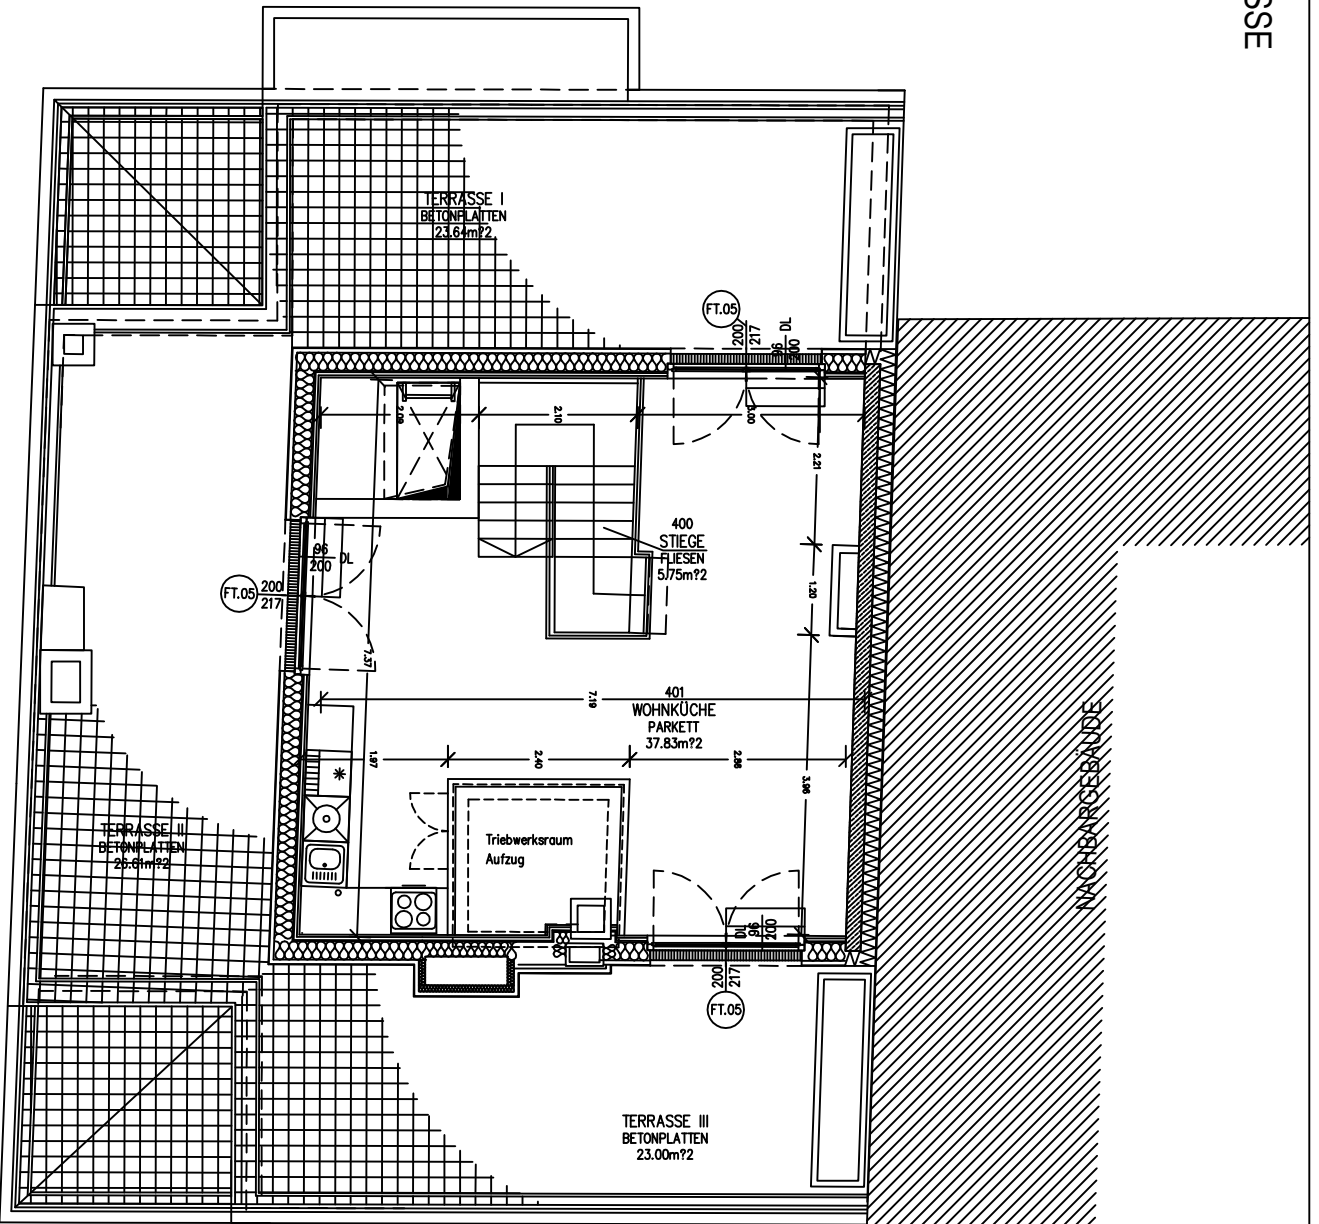

# FELDKELLERGASSE

TOP 14/9  
87,10m<sup>2</sup>

Achtung Winkel beachten !  
Koten prüfen ! Naturmöbe nehmen !  
Achtung Schritte und Raumhöhen beachten !  
Vereinfachte Darstellung, nicht alle Bauangaben und Einbauten ersichtlich !

Maßstab:  
1:100 A4

Datum:  
06.02.2016

Feldkellerergasse 14  
Top 9 DG  
Grundriß