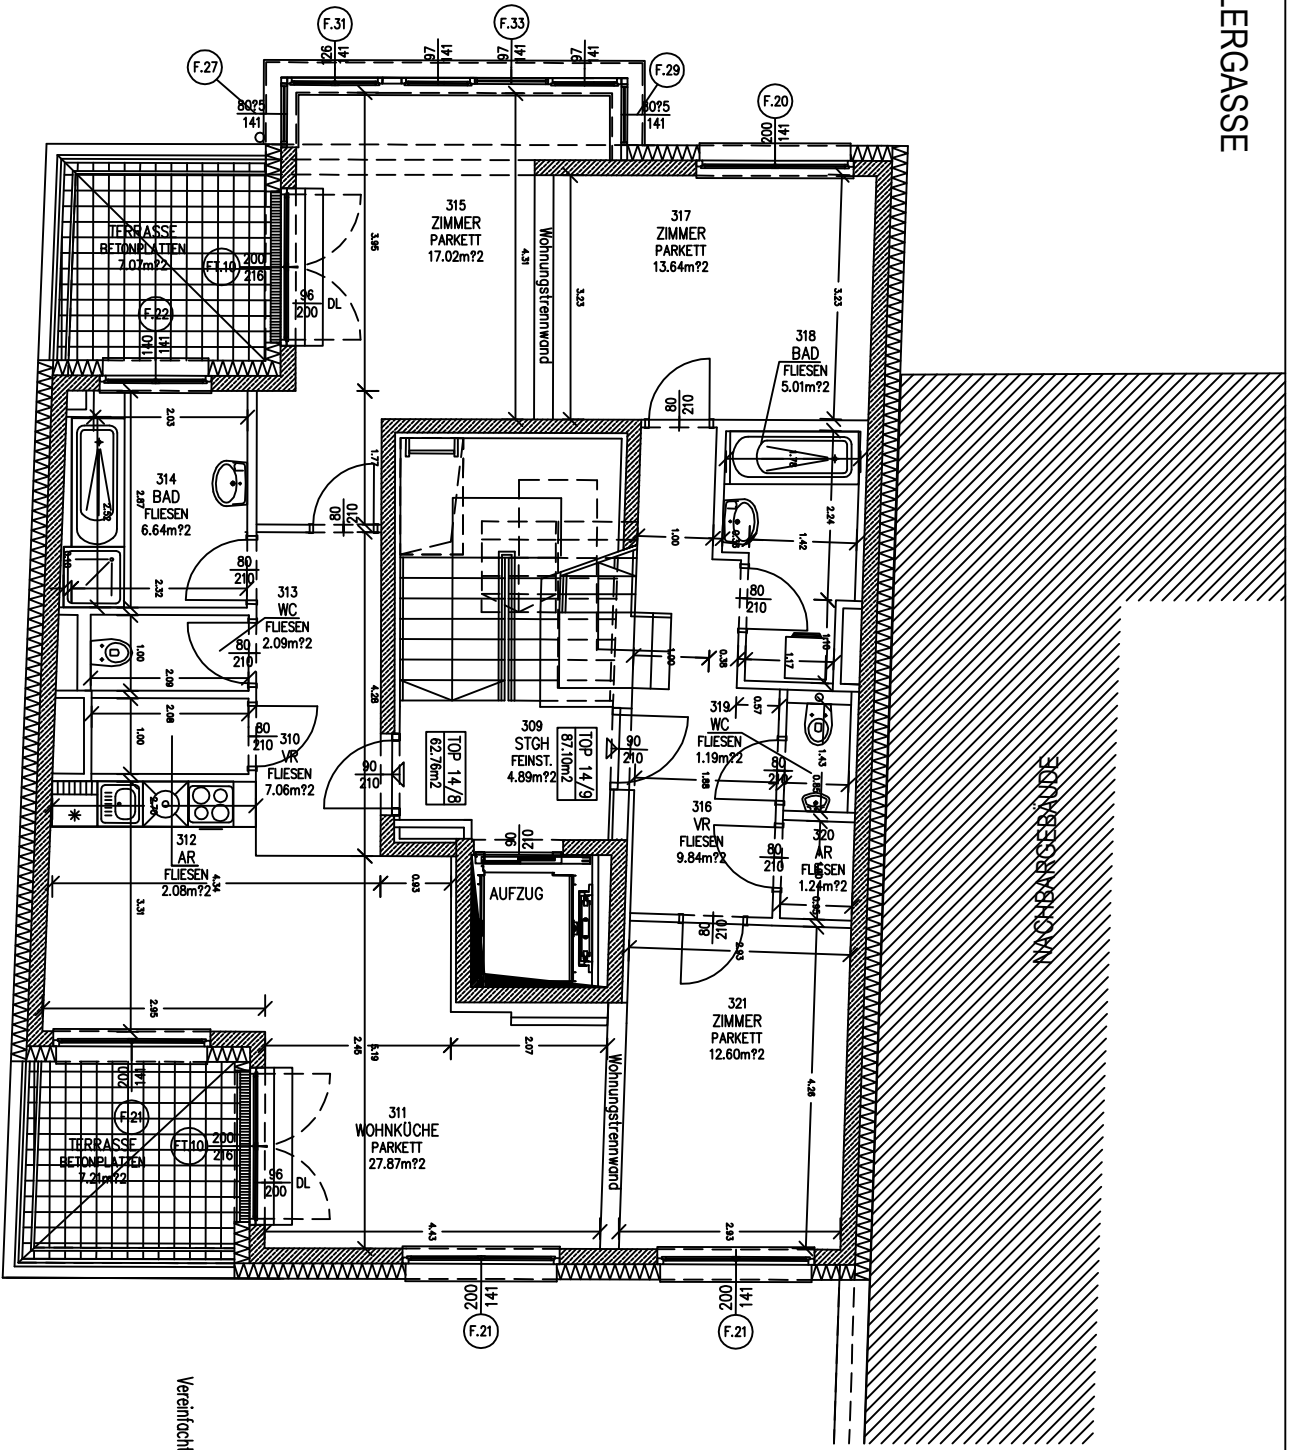

FELDKELLERGASSE

TOP 14/9
87.10m²

NACHBAREBAUDE

Achtung Winkel beachten !
Koten prüfen ! Notumrobe nehmen !
Achtung Schritte und Raumhöhen beachten !
Vereinfachte Darstellung, nicht alle Bauangaben und Einbauten ersichtlich !

Massstab: 1:100 A4	Datum: 06.02.2016
Feldkellerergasse 14	
Top 9 3 OG	
Grundriss	