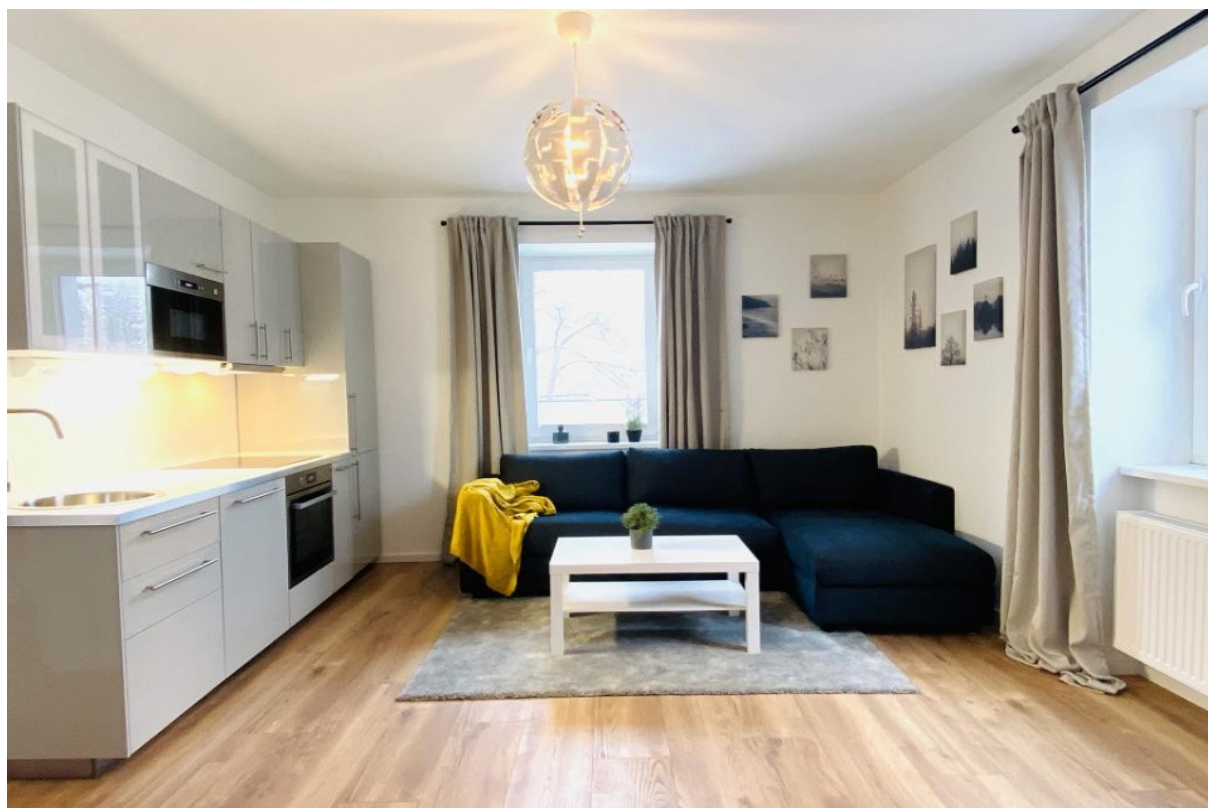

Schöne, möblierte Ferienwohnung - tageweise ...

Wohnung zu mieten in 8680 Mürzzuschlag

remax.at/1602-1851